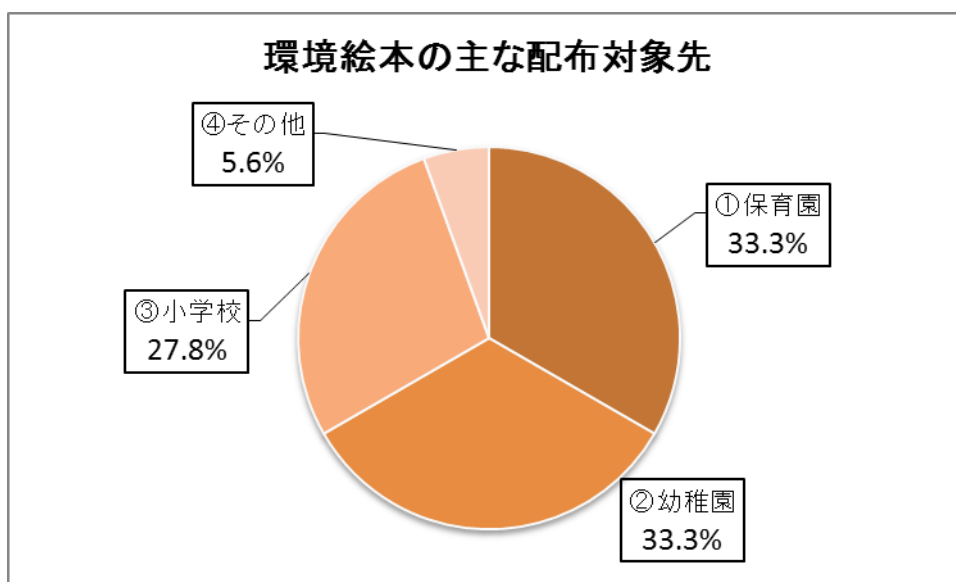

市町村における市民・子ども向けリサイクル啓発活動実施状況
アンケート調査結果（問6）

※以下、問6-1～問6-2については、問2で「④幼児向け環境絵本の配布」と回答された方にお伺いします。

問6-1（幼児向け環境絵本の配布について）主な配布対象を教えてください。

- 答6-1 ①保育園
②幼稚園
③小学校
④その他

選択肢	回答数	割合
①保育園	6	33.3%
②幼稚園	6	33.3%
③小学校	5	27.8%
④その他	1	5.6%
合計	18	100%

問 6-2 (幼児向け環境絵本の配布について) 環境絵本は誰が主体となって制作されていますか? (複数選択可)

- 答 6-2 ①市町村 (教育委員会及び市町村所管の学校を含む)
 ②都道府県 (教育委員会及び都道府県所管の学校を含む)
 ③国
 ④保育園・幼稚園
 ⑤大学・専門学校
 ⑥民間企業
 ⑦環境関連団体・NPO
 ⑧その他

選択肢	回答数	割合
①市町村	9	75.0%
②都道府県	1	8.3%
③国	0	0%
④保育園・幼稚園	0	0%
⑤大学・専門学校	0	0%
⑥民間企業	1	8.3%
⑦環境関係団体・NPO	1	8.3%
⑧その他	0	0%
合計	12	100%