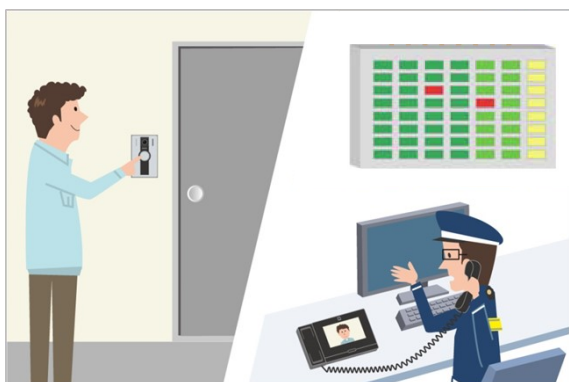

IPインターホンと接点入出力対応製品 との柔軟な連携を実現

アイエスイ：入出力監視制御装置

アイホン：IXシステム

ソリューション

提案例① 多くのゲートを一か所で管理する施設

ゲートごとに呼出・解錠をリアルタイムで表示

課題

- 各ゲートのインターホンの呼出状況、解錠状況を、防災センターなどで一括で監視したい。

解決

- 呼出や解錠の動作状況を接点出力に変換し、表示盤などに出力できる。
- 各ゲートから表示盤に配線を引く必要がなく、省施工。

提案例② 来訪者により異なる部屋を呼び出す施設

一つのゲートから複数の部屋を呼び分け

課題

- ゲートは一つだが、来訪者に応じて呼出先を変更したい。
- ドアホン端末を複数設置するスペースはない。

解決

- ドアホン端末に接続した呼出ボタンごとに、呼出先を変更することができる。
- ドアホン端末は1台のみで対応でき、省スペースで設置できる。

システム連携イメージ

パターン① IP信号（コマンド）をアナログ信号（接点出力）に変換

パターン② アナログ信号（接点入力）をIP信号（コマンド）に変換

入出力監視制御装置の特長・価格

- 遠隔地や無人環境での多点センサーや装置状態を自動かつ自立して監視制御するネットワーク対応型の入出力監視制御装置。
- ランチボックス型で、監視システムおよび制御システム、制御盤への組込に適した小型・高速処理タイプ。
- 16chの入力端子と出力端子の分配構成を購入時に指定でき、単体・複数台で構成可能。
- デュアルプロセッサ方式によりセンサー／接点情報を高速監視制御。