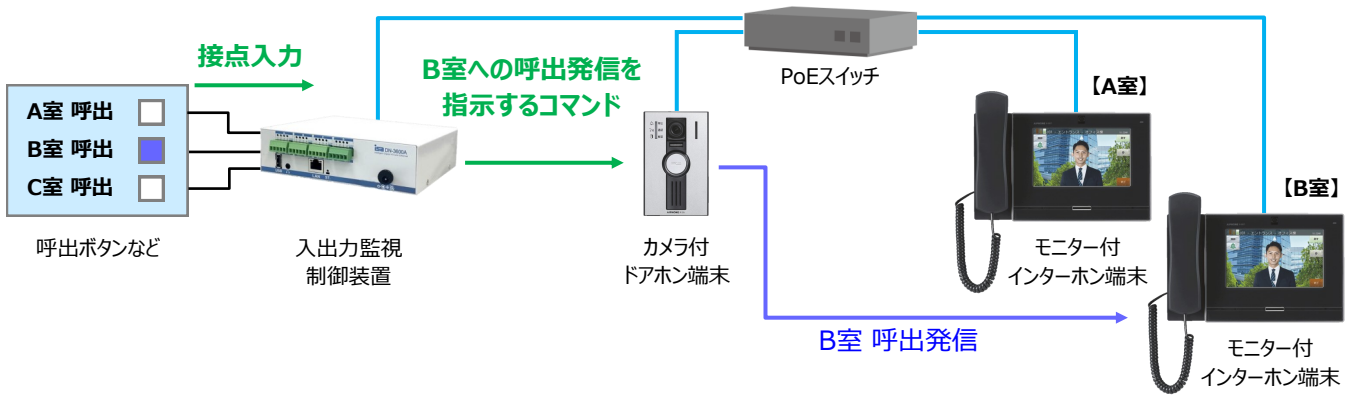

IPインターホンと接点入出力対応製品 との柔軟な連携を実現

アイエスイ：入出力監視制御装置

アイホン：IXシステム

ソリューション

提案例① 多くのゲートを一か所で管理する施設

ゲートごとに呼出・解錠をリアルタイムで表示

課題

- 各ゲートのインターホンの呼出状況、解錠状況を、防災センターなどで一括で監視したい。

解決

- 呼出や解錠の動作状況を接点出力に変換し、表示盤などに出力できる。
- 各ゲートから表示盤に配線を引く必要がなく、省施工。

提案例② 来訪者により異なる部屋を呼び出す施設

一つのゲートから複数の部屋を呼び分け

課題

- ゲートは一つだが、来訪者に応じて呼出先を変更したい。
- ドアホン端末を複数設置するスペースはない。

解決

- ドアホン端末に接続した呼出ボタンごとに、呼出先を変更することができる。
- ドアホン端末は1台のみで対応でき、省スペースで設置できる。

システム連携イメージ

パターン① IP信号（コマンド）をアナログ信号（接点出力）に変換

パターン② アナログ信号（接点入力）をIP信号（コマンド）に変換

入出力監視制御装置の特長・価格

- 遠隔地や無人環境での多点センサーや装置状態を自動かつ自立して監視制御するネットワーク対応型の入出力監視制御装置。
- ランチボックス型で、監視システムおよび制御システム、制御盤への組込に適した小型・高速処理タイプ。
- 16chの入力端子と出力端子の分配構成を購入時に指定でき、単体・複数台で構成可能。
- デュアルプロセッサ方式によりセンサー／接点情報を高速監視制御。

入出力監視制御装置
DN-3600A-T3-IX
本体希望小売価格
144,600円（税別）

IXシステムの特長・価格

- VPN接続や光ケーブルなどへの変換により距離の制限なし。
- ネットワーク上の接続台数の制限なし。
- 業界初ONVIF対応、API開示により他社製ネットワーク製品と連携可能。
- サーバーレスで省スペース、省施工、低コスト。

カメラ付ドアホン端末
IX-EA
本体希望小売価格
116,600円（税別）