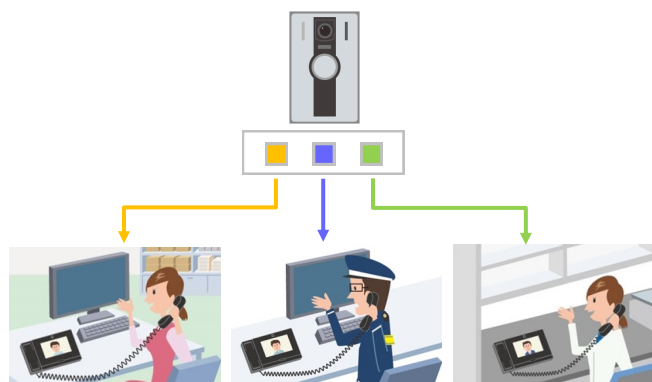

IPインターホンと接点入出力対応製品 との柔軟な連携を実現

アイエスイ：入出力監視制御装置

アイホン：IXシステム

ソリューション

提案例① 多くのゲートを一か所で管理する施設

ゲートごとに呼出・解錠をリアルタイムで表示

課題

- 各ゲートのインターホンの呼出状況、解錠状況を、防災センターなどで一括で監視したい。

解決

- 呼出や解錠の動作状況を接点出力に変換し、表示盤などに出力できる。
- 各ゲートから表示盤に配線を引く必要がなく、省施工。

提案例② 来訪者により異なる部屋を呼び出す施設

一つのゲートから複数の部屋を呼び分け

課題

- ゲートは一つだが、来訪者に応じて呼出先を変更したい。
- ドアホン端末を複数設置するスペースはない。

解決

- ドアホン端末に接続した呼出ボタンごとに、呼出先を変更することができる。
- ドアホン端末は1台のみで対応でき、省スペースで設置できる。

システム連携イメージ

パターン① IP信号（コマンド）をアナログ信号（接点出力）に変換

パターン② アナログ信号（接点入力）をIP信号（コマンド）に変換

入出力監視制御装置の特長・価格

- 遠隔地や無人環境での多点センサーや装置状態を自動かつ自立して監視制御するネットワーク対応型の入出力監視制御装置。
- ランチボックス型で、監視システムおよび制御システム、制御盤への組込に適した小型・高速処理タイプ。
- 16chの入力端子と出力端子の分配構成を購入時に指定でき、単体・複数台で構成可能。
- デュアルプロセッサ方式によりセンサー／接点情報を高速監視制御。

入出力監視制御装置
DN-3600A-T3-IX
本体希望小売価格
144,600円（税別）

IXシステムの特長・価格

- VPN接続や光ケーブルなどへの変換により距離の制限なし。
- ネットワーク上の接続台数の制限なし。
- 業界初ONVIF対応、API開示により他社製ネットワーク製品と連携可能。
- サーバーレスで省スペース、省施工、低コスト。

カメラ付ドアホン端末
IX-EA
本体希望小売価格
116,600円（税別）