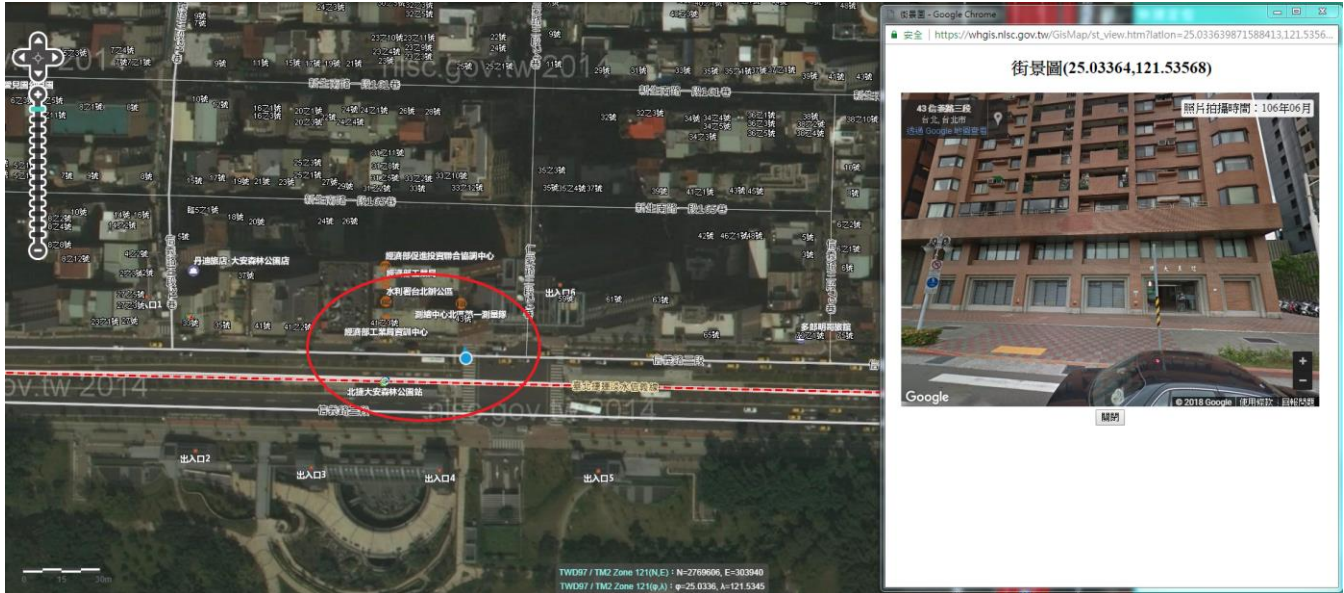

內政部國土測繪中心各售圖站聯絡資訊

臺北售圖站 (本中心北區第一測量隊隊部)

地址：臺北市信義路3段43號2樓

搭乘臺北捷運淡水線於大安森林公園站6號出口即可抵達

電話：02-27043344 傳真：02-27043543

桃園售圖站 (本中心北區第二測量隊隊部)

地址：桃園市桃園區中山路572號

電話：03-3310193 傳真：03-3397429