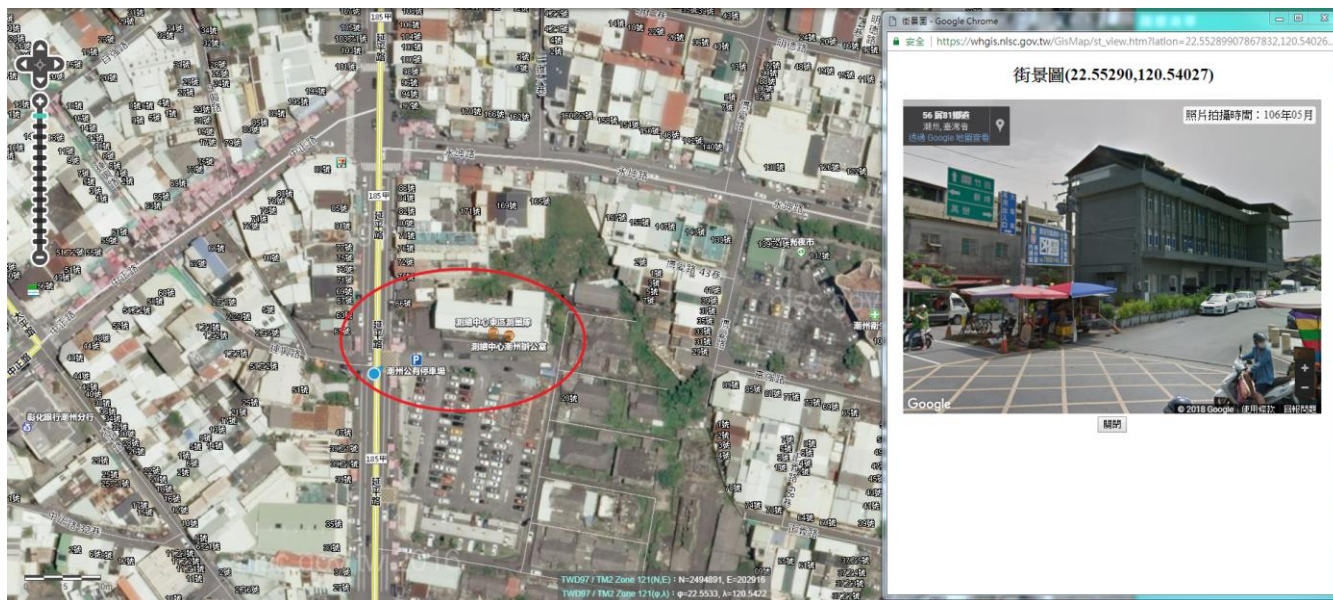

屏東售圖站 (本中心東區測量隊隊部)

地址：屏東縣潮州鎮延平路 30 號 2 樓

電話：08-7891455 傳真：08-7890722