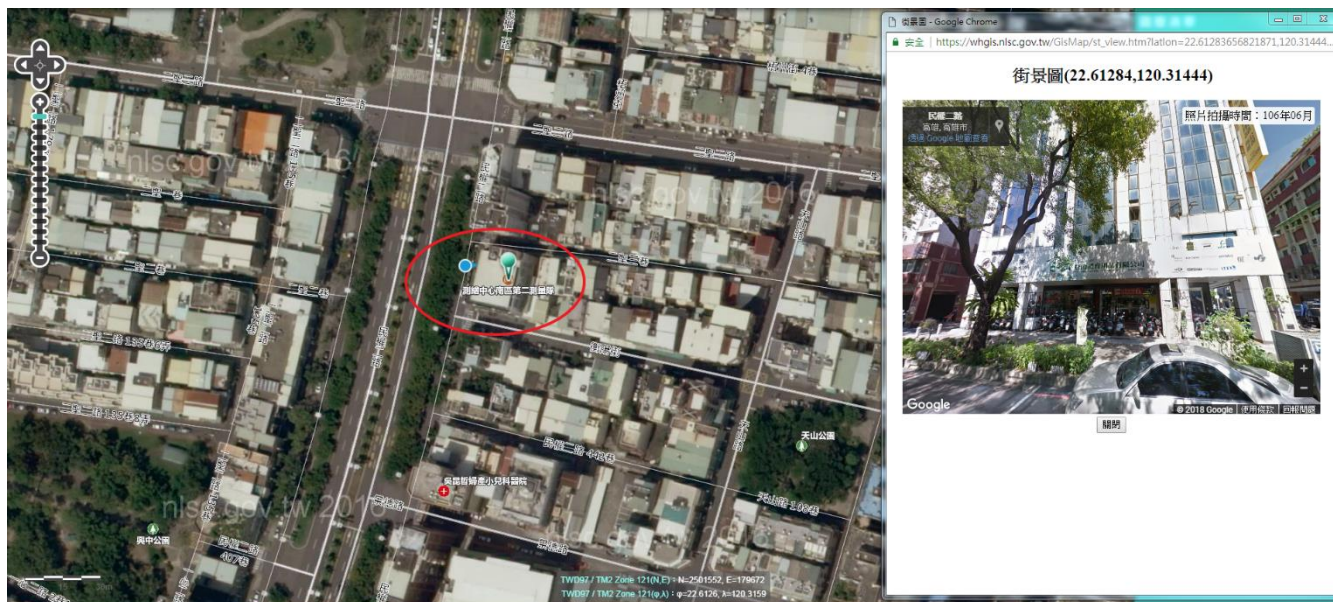

高雄售圖站 (本中心南區第二測量隊隊部)

地址：高雄市前鎮區民權二路 456 號 7 樓

電話：07-5355056 傳真：07-5355059