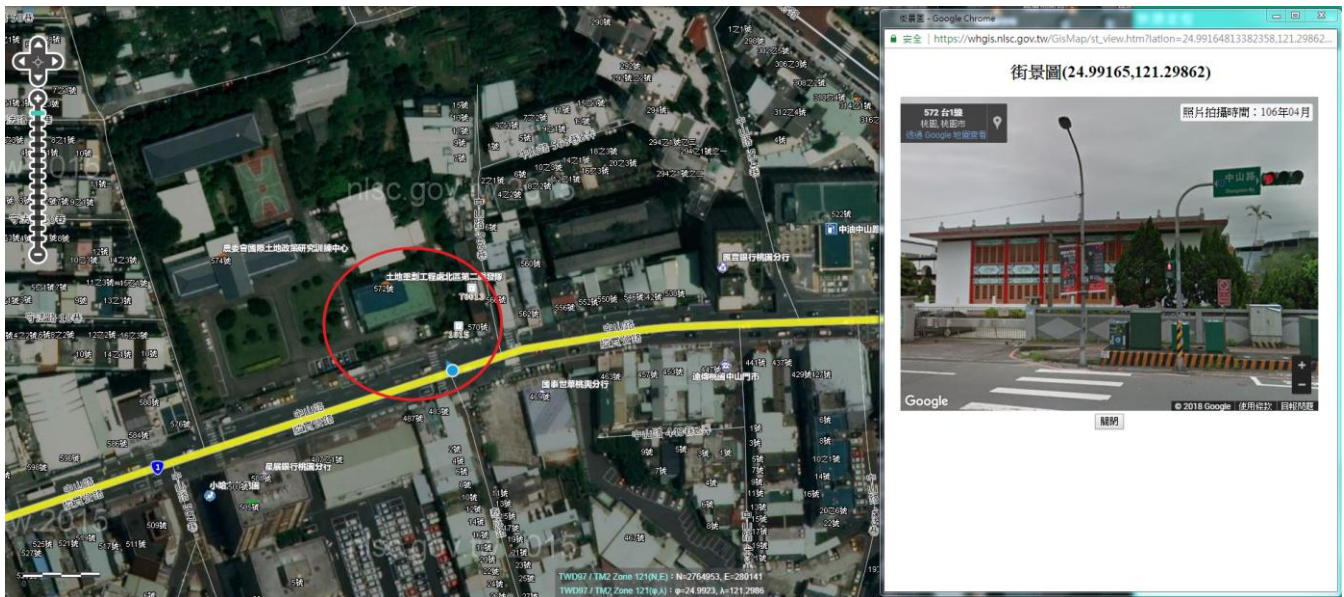

內政部國土測繪中心各售圖站聯絡資訊

臺北售圖站 (本中心北區第一測量隊隊部)

地址：臺北市信義路3段43號2樓

搭乘臺北捷運淡水線於大安森林公園站6號出口即可抵達

電話：02-27043344 傳真：02-27043543

桃園售圖站 (本中心北區第二測量隊隊部)

地址：桃園市桃園區中山路572號

電話：03-3310193 傳真：03-3397429