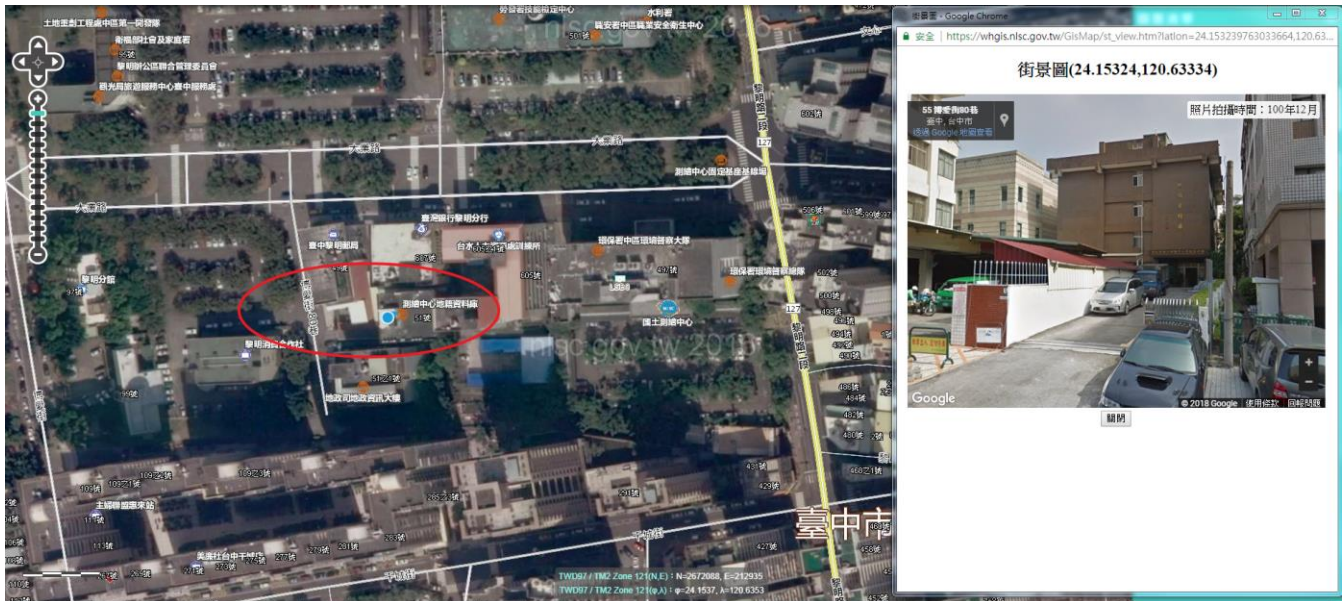

☀️ 臺中售圖站 (本中心地籍資料庫)

地址：臺中市南屯區博愛街 80 巷 51 號

電話：04-22522966#348~350 傳真：04-22514536