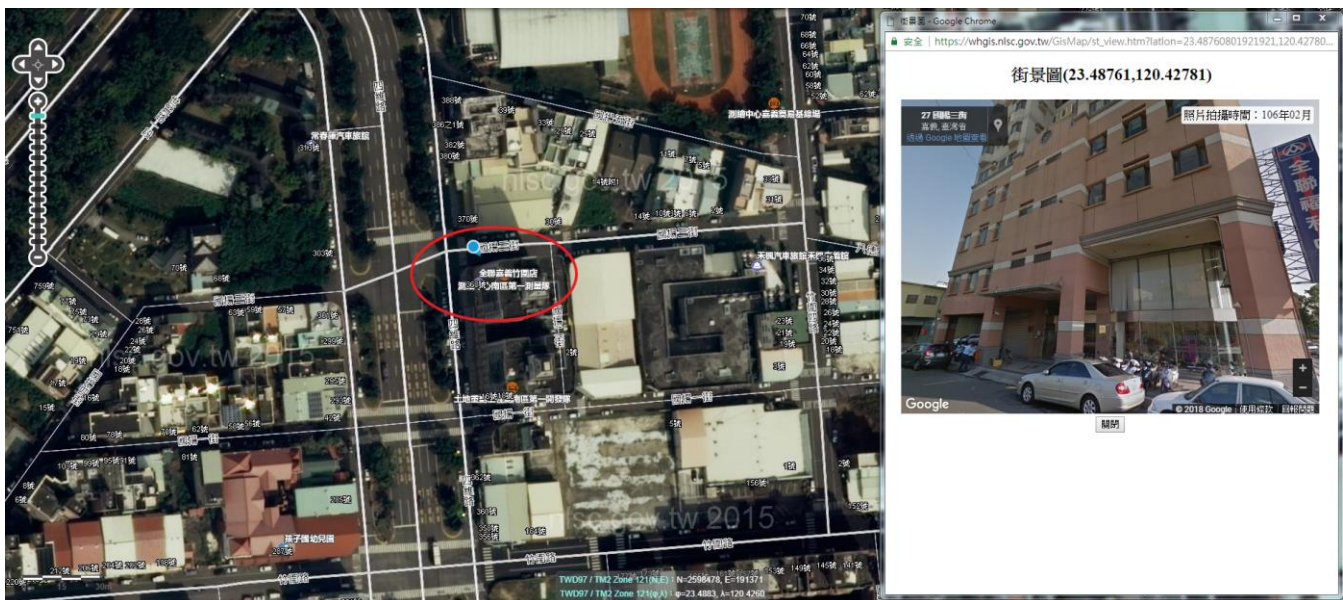

內政部國土測繪中心各售圖站聯絡資訊

臺北售圖站 (本中心北區第一測量隊隊部)

地址：臺北市信義路3段43號2樓

搭乘臺北捷運淡水線於大安森林公園站6號出口即可抵達

電話：02-27043344 傳真：02-27043543

桃園售圖站 (本中心北區第二測量隊隊部)

地址：桃園市桃園區中山路572號

電話：03-3310193 傳真：03-3397429

☀️ 臺中售圖站 (本中心地籍資料庫)

地址：臺中市南屯區博愛街 80 巷 51 號

電話：04-22522966#348~350 傳真：04-22514536

嘉義售圖站 (本中心南區第一測量隊隊部)

地址：嘉義市國揚 3 街 27 號 4 樓

電話：05-2339072 傳真：05-2339073

高雄售圖站 (本中心南區第二測量隊隊部)

地址：高雄市前鎮區民權二路 456 號 7 樓