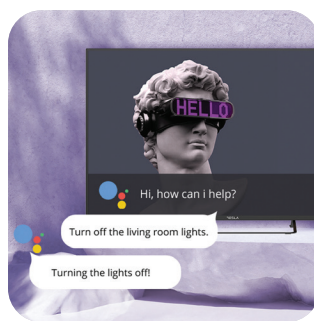

## Bluetooth daljinski upravljač

Jednom kada povežete svoj bluetooth daljinski upravljač sa TV-om, možete da koristite glasovno upravljanje i zadajete komande čak i kada upravljač nije usmeren ka uređaju. Menjajte kanale, zaustavite film, ili promenite muziku iz bilo koje sobe u kojoj se zateknete.

## Jednostavna podešavanja

Opcije povezivanja, pretraga kanala, upotreba menija, napredna podešavanja... Tehnologija ume da bude zbnunjujuća, ali su na Tesla televizorima podešavanja jednostavna i lako razumljiva.

## Google Assistant na Android TV-u

Pametni asistent više nije uobičajen samo za pametni telefon: sada možete da pitate i svoj veliki ekran manje-više sve što vas zanima. Pritisnite dugme mikrofona na daljinskom upravljaču, i uz Google Assistant pronađite informacije o saobraćaju ili vremenu, pretražite net, puštajte ili pauzirajte omiljene filmove i serije.

## Ugrađen Chromecast

Chromecast vam omogućuje da gledate svoje omiljene programe, filmove, serije i druge sadržaje na najvećem ekranu, u samo par poteza ih prebacujući sa drugih pametnih uređaja. Na ovaj način možete da veoma jednostavno kontrolišete televizor sa bilo kog mesta u kući!