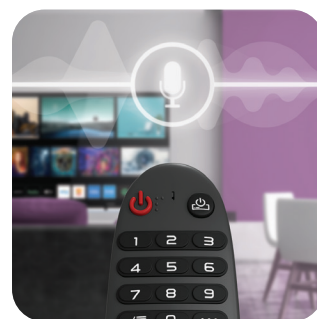

Balans u jednostavnosti

Operativni sistem ovog televizora napravljen je tako da integriše uživanje u gledanju tradicionalnih, uživo prenosa sa popularnim digitalnim sadržajima, što omogućuje odličan balans između klasičnog TV emitovanja i programa koji se gledaju na zahtjev. Sa funkcijom „home dashboard“, lako možete kontrolisati sve inpute, podešavanja i povezane uređaje.

Dobrodošli u webOS

webOS je inteligentni TV operativni sistem, dizajniran da pruži odlično audio-vizuelno iskustvo i podrži televizijsko emitovanje širom svijeta. On podržava Dolby audio, HDR, HLG, kao i neke od najpopularnijih svjetskih aplikacija: Netflix, YouTube, Prime video itd.

Moćan muzički ugođaj

Snažno audio pojačalo D klase i moćni BOX zvučnici pretvorice vašu dnevnu sobu u pravi podijum za igru! Ovaj TV će vas oduševiti odličnim zvukom, a aplikacija Muzički plejer je također ono što podiže iskustvo uživanja u omiljenim melodijama na drugi nivo: koristeći je, možete da slušate muziku sa televizora čak i kada je ekran ugašen.

AI sistem za prepoznavanje glasa

Ugrađeni ThinQ AI sistem za prepoznavanje glasa podržava više od 13 različitih jezika. Od opcija pretrage do funkcija menija, možete da kontrolišete TV, tražite informacije, puštate muziku ili pretražujete filmove i serije jednostavno govoreći u mikrofonski magičnog daljinskog upravljača.