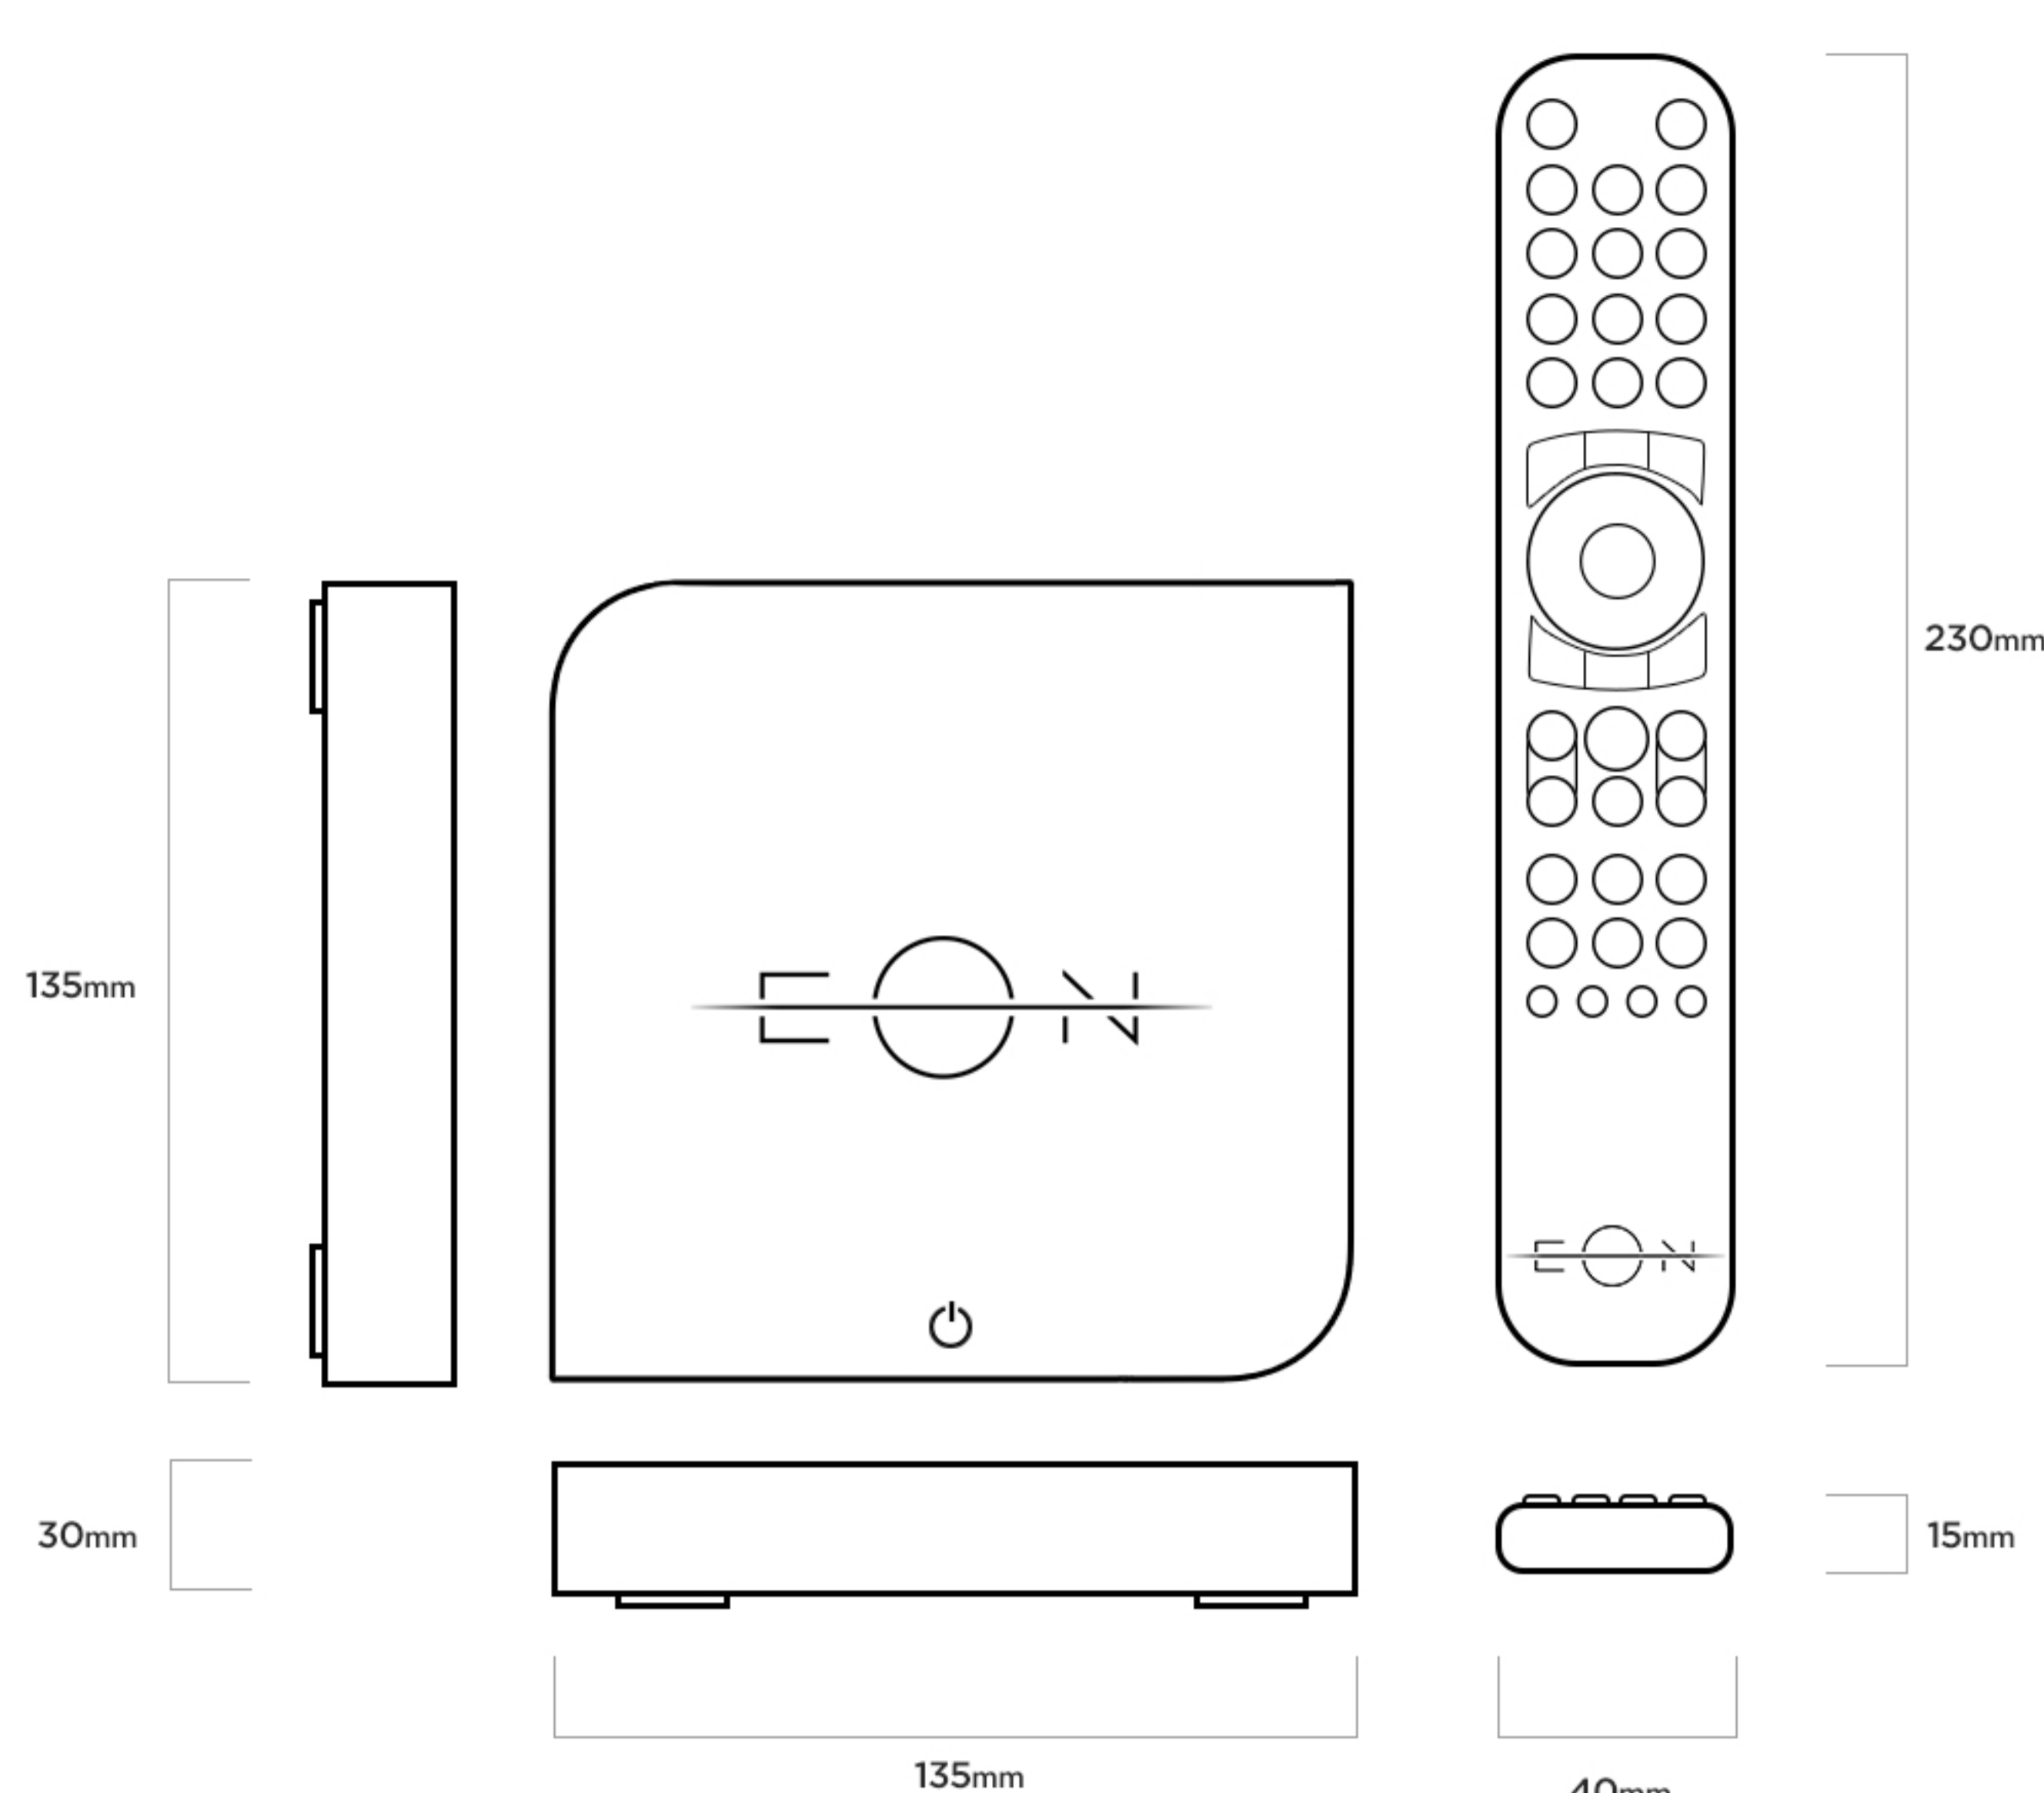

## Dimenzije

**Visina:** 30mm  
**Širina:** 135mm  
**Dubina:** 135mm  
**Težina:** 550g

**Visina:** 15mm  
**Širina:** 40mm  
**Dužina:** 230mm  
**Težina:** 350g

## EON remote

**Broj modela:** T4HU1725/41k Notus

**Baterije:** 2 AAA

**Bežične opcije:** BLE i IR prenos

RCU NOTUS - 41 Keys

1. TV/STB Switch
2. Power button
3. 0-9 Numerical Keys
4. EON Search
5. Source / Exit Switch
6. TV Channels / VoD / Radio - EON App
7. Directional Keys / OK - Select Key
8. Back Key / Google Home / User Profile
9. Volume Up / Down
10. EON - Start Key
11. Google Voice Assistant
12. Channel Up / Down
13. DVR/Player Controls - Rewind / Play & Pause / Forward / Teletext / Google Apps / Record
14. Colored Keys - Options...

RCU mini NOTUS - 16 Keys

1. TV/STB Switch
2. Power button
3. Directional Keys / OK - Select Key
4. Google Home / Google Apps / Back Key
5. Volume Up / Down
6. EON - Start Key
7. Google Voice Assistant
8. Channel Up / Down