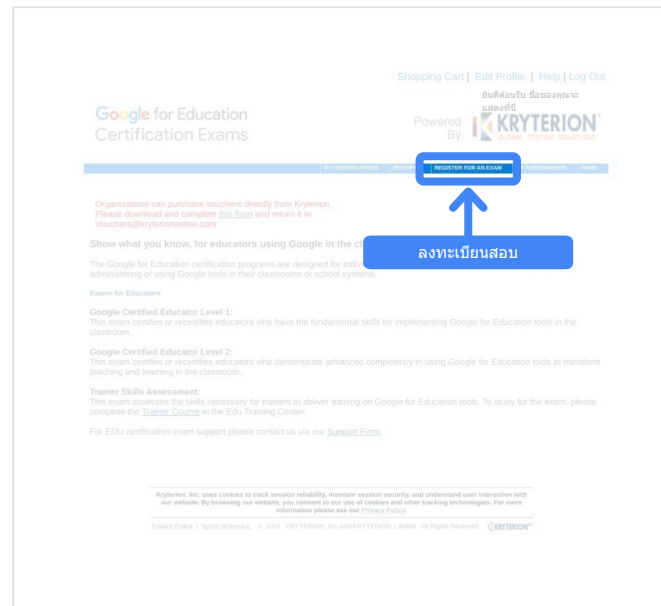

### ฉันยังไม่มีบัญชี

- กรอกข้อมูลในช่องที่ต้องกรอกทุกช่องในแบบฟอร์ม
- คลิก "บันทึก" เมื่อกรอกเสร็จแล้ว

หมายเหตุ:

"อีเมลที่ทำงานหรือโรงเรียน" จะเป็นสีเทา และคุณจะไม่แก้ไขไม่ได้ หากคุณต้องการเชื่อมโยงการรับรอง Google Edu ของคุณกับบัญชีอื่น ให้ปิดแท็บเบราว์เซอร์ ออกจากระบบบัญชีที่กำลังใช้อยู่ แล้วเริ่มใหม่อีกครั้งจาก Teacher Center (ขั้นตอนที่ 1 ในเอกสารนี้)

## ลงทะเบียนสอบ

คลิก "ลงทะเบียนสอบ" จากเมนูสีน้ำเงินด้านบน