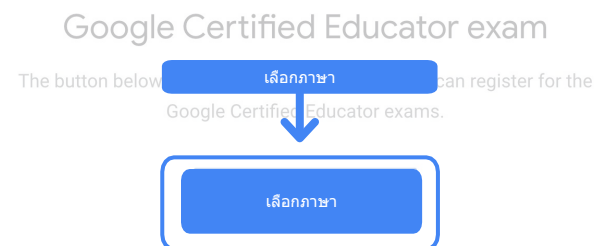

# ลงชื่อเข้าใช้บัญชี Google

ตรวจสอบว่าคุณได้ลงชื่อเข้าใช้บัญชี Google ที่ต้องการใช้กับโปรแกรมทดสอบ นี่คือบัญชีที่จะเชื่อมโยงกับการรับรองของคุณ

2

# จาก Teacher Center

เริ่มต้นที่ [Teacher Center](#) ของ Google

เลือกการสอบที่ต้องการโดยไปที่หน้าระดับ 1 หรือระดับ 2 จากเมนูแบบเลื่อนลงของ “การรับรอง”

เมื่ออยู่ที่หน้าการสอบแล้ว  
คลิกปุ่ม “ลงทะเบียน” สีน้ำเงิน

หน้าการเข้าถึงการสอบเพื่อเป็นนักการศึกษาที่ผ่านการรับรองของ Google

คลิกปุ่ม “เลือกภาษา” สีน้ำเงิน

If you are using a Google Workspace for Education account and you aren't able to access the link above, then please contact your domain administrator. Alternatively, you can return to the registration page while logged into a different Google account.

## เลือกภาษาที่ต้องการใช้ในการสอบ

คลิกเมนูแบบเลื่อนลงเพื่อเลือกภาษาที่ต้องการ

คลิก "ตกลง" เพื่อดำเนินการต่อ ซึ่งจะนำคุณไปยังหน้า Webassessor เพื่อลงทะเบียนสอบ