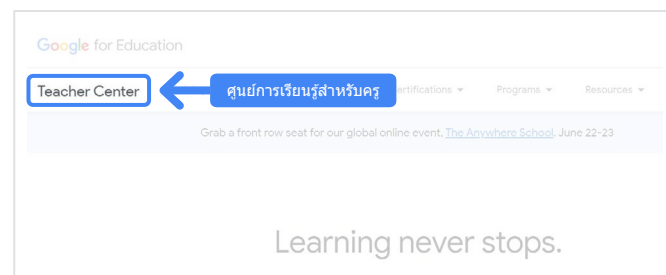

# ลงชื่อเข้าใช้บัญชี Google

ตรวจสอบว่าคุณได้ลงชื่อเข้าใช้บัญชี Google ที่ต้องการใช้กับโปรแกรมทดสอบ นี่คือบัญชีที่จะเชื่อมโยงกับการรับรองของคุณ

2

# จาก Teacher Center

เริ่มต้นที่ [Teacher Center](#) ของ Google

เลือกการสอบที่ต้องการโดยไปที่หน้าระดับ 1 หรือระดับ 2 จากเมนูแบบเลื่อนลงของ “การรับรอง”

เมื่ออยู่ที่หน้าการสอบแล้ว  
คลิกปุ่ม “ลงทะเบียน” สีน้ำเงิน