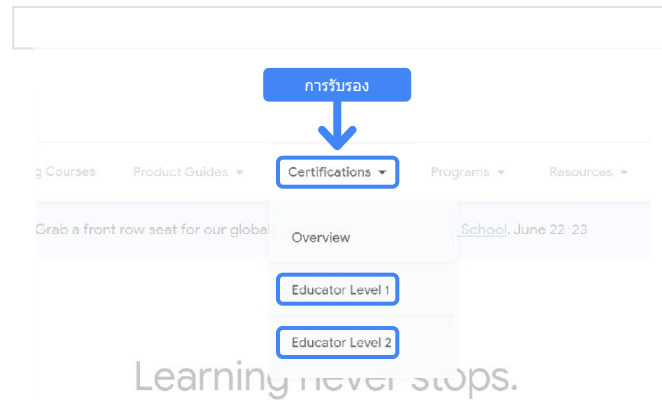

# ลงชื่อเข้าใช้บัญชี Google

ตรวจสอบว่าคุณได้ลงชื่อเข้าใช้บัญชี Google ที่ต้องการใช้กับโปรแกรมทดสอบ นี่คือบัญชีที่จะเชื่อมโยงกับการรับรองของคุณ

2

# จาก Teacher Center

เริ่มต้นที่ [Teacher Center](#) ของ Google

เลือกการสอบที่ต้องการโดยไปที่หน้าระดับ 1 หรือระดับ 2 จากเมนูแบบเลื่อนลงของ “การรับรอง”

เมื่ออยู่ที่หน้าการสอบแล้ว  
คลิกปุ่ม “ลงทะเบียน” สีน้ำเงิน

หน้าการเข้าถึงการสอบเพื่อเป็นนักการศึกษาที่ผ่านการรับรองของ Google

คลิกปุ่ม “เลือกภาษา” สีน้ำเงิน

If you are using a Google Workspace for Education account and you aren't able to access the link above, then please contact your domain administrator. Alternatively, you can return to the registration page while logged into a different Google account.

## เลือกภาษาที่ต้องการใช้ในการสอบ

คลิกเมนูแบบเลื่อนลงเพื่อเลือกภาษาที่ต้องการ

คลิก "ตกลง" เพื่อดำเนินการต่อ ซึ่งจะนำคุณไปยังหน้า Webassessor เพื่อลงทะเบียนสอบ