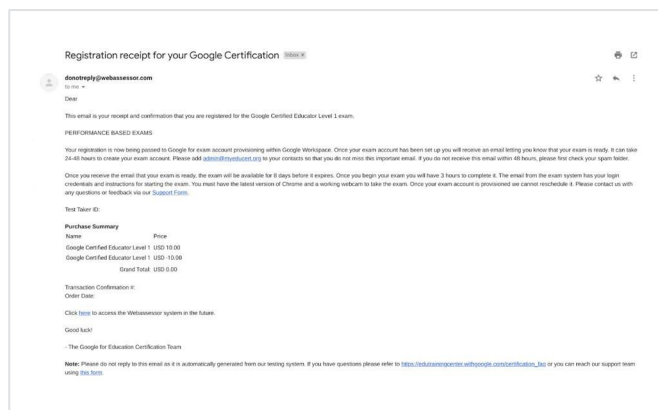

ในส่วนกำหนดการสอบ คุณจะเห็นการสอบที่เพิ่งซื้อ

หมายเหตุ:

ไอคอน "เปิด" จะยังคงมีเครื่องหมายคำถาม ดูข้อมูลเกี่ยวกับการเปิดการสอบได้ในอีเมล

คุณ จะเห็นการสอบอื่นๆ ที่ได้สอบไปแล้วในหน้านี้ด้วย

5

การตอบรับการลงทะเบียน

คุณจะได้รับอีเมลยืนยันว่าได้ลงทะเบียนสอบเรียบร้อยแล้ว

ตรวจสอบว่าได้เพิ่มอีเมล donotreply@webassessor.com ไปยังรายชื่อติดต่อในบัญชี Google แล้ว

หมายเหตุ:

หากคุณไม่ได้รับอีเมลยืนยัน ให้ตรวจสอบโฟลเดอร์จดหมายขยะ

กำหนดการสอบ

SCHEDULED EXAMS				วันที่ซื้อจะแสดงที่นี่	
Exam	Date Scheduled	Exam Details	Date Registered	Launch	Details
Google Certified Educator Level 1		Online	06 June 2021	🚪	

IN-PROGRESS EXAMS					
Exam	Date Scheduled	Exam Details	Date Registered	Date Launched	Launch
None found.					

COMPLETED EXAMS				
Exam	Exam Details	Date Launched	Date Completed	Result
None found.				

จาก:

donotreply@webassessor.com

เรื่อง:

การตอบรับการลงทะเบียนสำหรับการรับรองของ Google