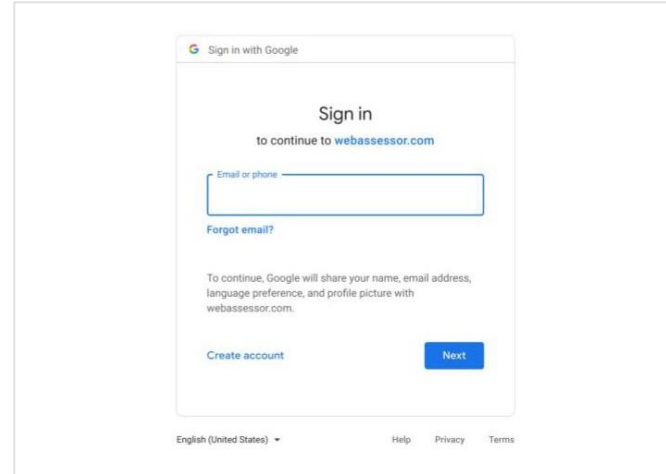

## ข้อกำหนดของการสอบ

ก่อนทำการสอบ จะมีข้อความแจ้งให้  
คุณยอมรับข้อกำหนดเหล่านี้ คุณตรวจสอบ  
สอบได้ที่นี้

[ข้อตกลงไม่เปิดเผยความลับ](#)

[นโยบายความเป็นส่วนตัวของการสอบ](#)

1

# ลงชื่อเข้าใช้บัญชี Google

ตรวจสอบว่าคุณได้ลงชื่อเข้าใช้บัญชี Google ที่ต้องการใช้กับโปรแกรมทดสอบ นี่คือบัญชีที่จะเชื่อมโยงกับการรับรองของคุณ

2

# จาก Teacher Center

เริ่มต้นที่ [Teacher Center](#) ของ Google

เลือกการสอบที่ต้องการโดยไปที่หน้าระดับ 1 หรือระดับ 2 จากเมนูแบบเลื่อนลงของ “การรับรอง”

เมื่ออยู่ที่หน้าการสอบแล้ว  
คลิกปุ่ม “ลงทะเบียน” สีน้ำเงิน