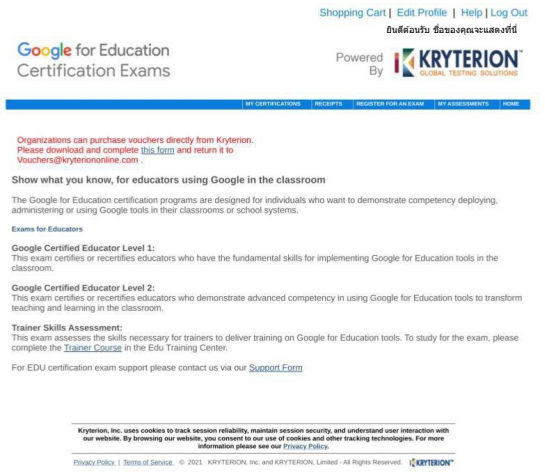

เมื่อสร้างโปรไฟล์ Kryterion เสร็จแล้ว คุณจะ
ไปยังหน้าแรกของ Kryterion โดยอัตโนมัติ