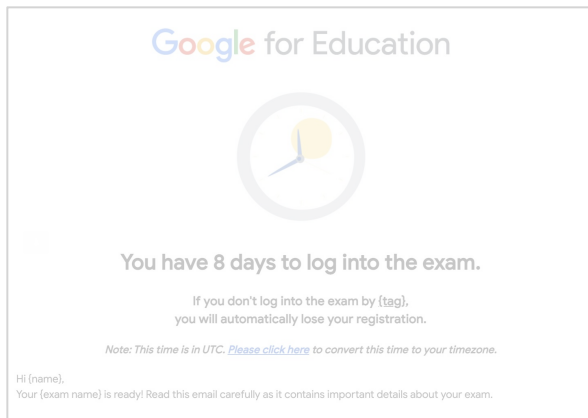

เปิดการสอบ

เมื่อตั้งค่าการสอบแล้ว คุณจะได้รับอีเมลแจ้งว่าการสอบพร้อมแล้ว การสร้างโปรไฟล์การสอบอาจใช้เวลา **24-48 ชั่วโมง** ตรวจสอบว่าได้เพิ่มอีเมล admin@myeducert.org ไปยังรายชื่อติดต่อในบัญชี Google แล้ว

อีเมลแจ้งลิงก์การสอบและวิธีการ

จาก:

admin@myeducert.org

เรื่อง:

การสอบ Google for Education
พร้อมแล้ว

เมื่อคุณได้รับอีเมลแจ้งว่าการสอบพร้อมแล้ว การสอบจะพร้อมให้เข้าสอบเป็นเวลา **8** วันก่อนที่จะหมดอายุ

- เมื่อเริ่มสอบแล้ว คุณจะมีเวลา **3 ชั่วโมง**ในการสอบให้เสร็จ
- คุณต้องมี [Chrome เวอร์ชันล่าสุด](#) และเว็บแคมที่ใช้งานได้เพื่อทำการสอบ
- เมื่อบัญชีการสอบของคุณได้รับการจัดสรรแล้ว เราจะกำหนดเวลาใหม่ไม่ได้

หมายเหตุ: อีเมลนี้จะมีลิงก์การสอบและวิธีการในการเริ่มสอบ