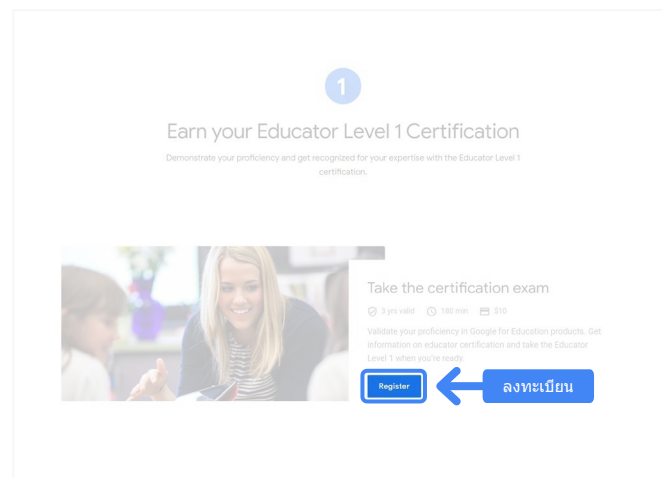

# ลงชื่อเข้าใช้บัญชี Google

ตรวจสอบว่าคุณได้ลงชื่อเข้าใช้บัญชี Google ที่ต้องการใช้กับโปรแกรมทดสอบ นี่คือบัญชีที่จะเชื่อมโยงกับการรับรองของคุณ

2

# จาก Teacher Center

เริ่มต้นที่ [Teacher Center](#) ของ Google

เลือกการสอบที่ต้องการโดยไปที่หน้าระดับ 1 หรือระดับ 2 จากเมนูแบบเลื่อนลงของ “การรับรอง”

เมื่ออยู่ที่หน้าการสอบแล้ว  
คลิกปุ่ม “ลงทะเบียน” สีน้ำเงิน

หน้าการเข้าถึงการสอบเพื่อเป็นนักการศึกษาที่ผ่านการรับรองของ Google

คลิกปุ่ม “เลือกภาษา” สีน้ำเงิน

If you are using a Google Workspace for Education account and you aren't able to access the link above, then please contact your domain administrator. Alternatively, you can return to the registration page while logged into a different Google account.

## เลือกภาษาที่ต้องการใช้ในการสอบ

คลิกเมนูแบบเลื่อนลงเพื่อเลือกภาษาที่ต้องการ

คลิก "ตกลง" เพื่อดำเนินการต่อ ซึ่งจะนำคุณไปยังหน้า Webassessor เพื่อลงทะเบียนสอบ