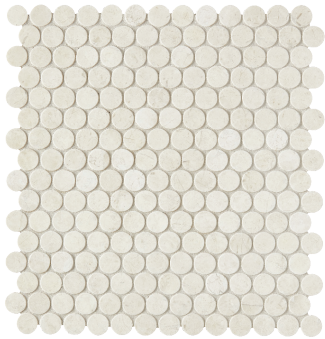

# ARIZONA TILE

# CS-TERRA NOVA

CS-Terra Nova Honed  
Hex 4 Inch Mesh

CS-Terra Nova Honed  
Lotus Mesh

CS-Terra Nova Multi Finish  
2 x 2 Hex Mesh

CS-Terra Nova Honed  
Oval Mesh

CS-Terra Nova Honed  
Penny Round 3/4 Mesh