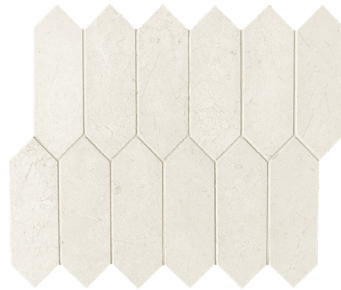

# ARIZONA TILE

# CS-TERRA NOVA

CS-Terra Nova Honed  
Hex 4 Inch Mesh

CS-Terra Nova Honed  
Lotus Mesh

CS-Terra Nova Multi Finish  
2 x 2 Hex Mesh

CS-Terra Nova Honed  
Oval Mesh

CS-Terra Nova Honed  
Penny Round 3/4 Mesh