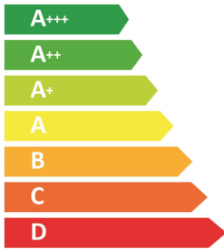

**ENERG**  
enerji

**beko**

BDT 6062 B  
7703330203

**A**

**ENERJI**

**58,3**  
kWh/yıl

ABCDEF

ABCDEF