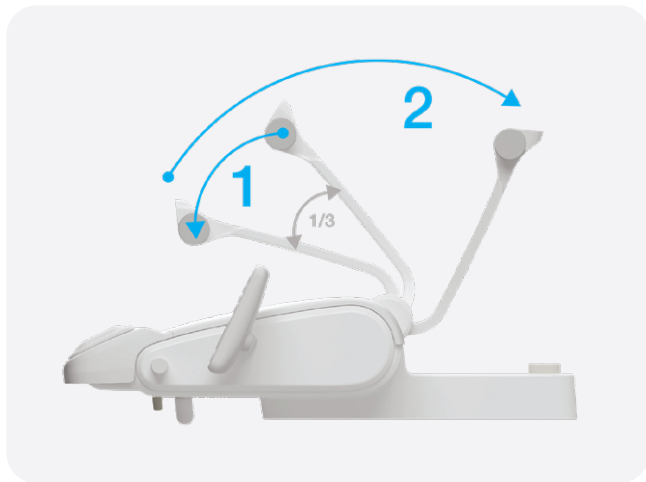

Chrbtová opierka kresla pacienta umožňuje posun do strán.

Minimalizovaná hrúbka opierky umožňuje lekárovi dostať sa čo najbližšie k hlave pacienta.

V prípade potreby zákroku jedného lekára v 12 h polohe, dosiahnu nástroje lekárskeho a asistenčného ramena dostatočne blízko a umožnia tak ich pohodlné používanie.

Žiaden spätný ťah.

Systém ramena nástrojov negeneruje trakciu na rameno a zápästie lekára. Zaisťuje tak plynulú a ergonomickú prácu bez spätného ťahu.

Plynulý a ľahký pohyb.

Je umožnený vďaka pneumatickej brzde na pantografickom ramene stolíka lekára a valivým ložiskám na rotačných komponentoch.