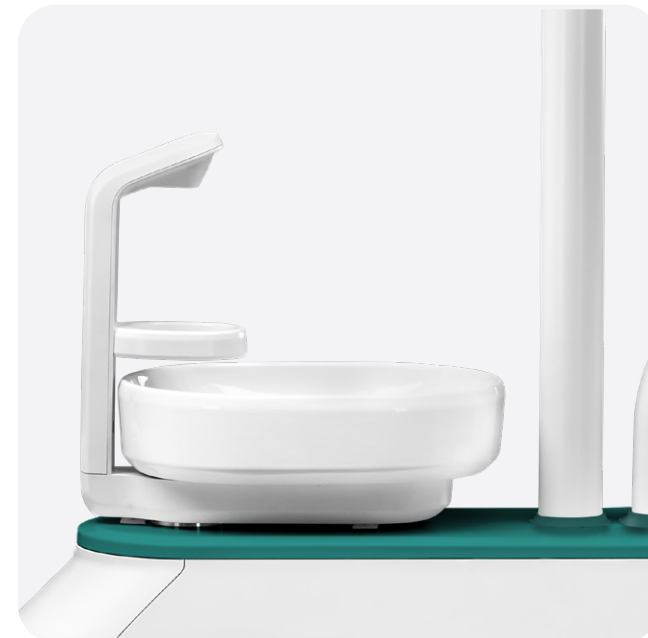

**Detaily nájdete
v našom
katalógu
koženiek.**