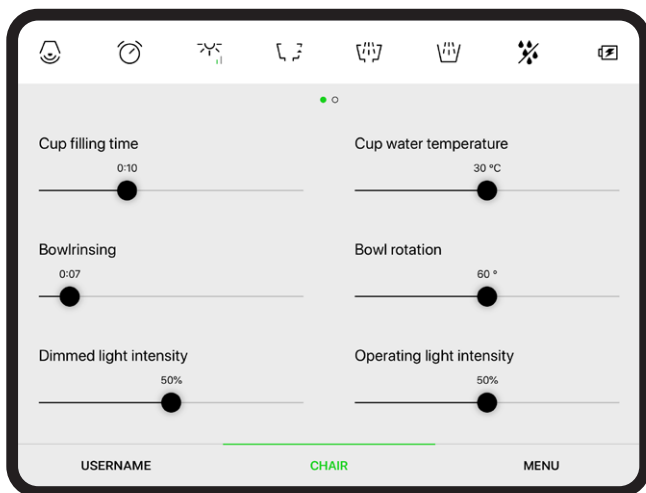

Šetrite čas.

Prispôsobené predvoľby ošetrovania.

Predprogramujte si polohy kresiel, nastavenia prístrojov a predvoľby osvetlenia pre každodennú rutinu.