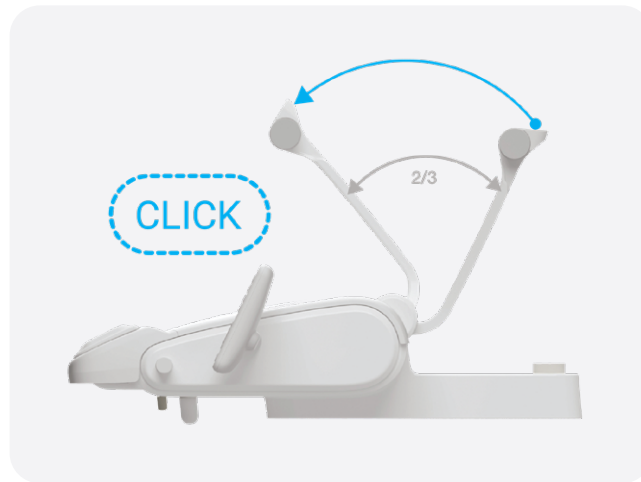

Chrbtová opierka kresla pacienta umožňuje posun do strán.

Minimalizovaná hrúbka opierky umožňuje lekárovi dostať sa čo najbližšie k hlave pacienta.

V prípade potreby zákroku jedného lekára v 12 h polohe, dosiahnu nástroje lekárskeho a asistenčného ramena dostatočne blízko a umožnia tak ich pohodlné používanie.

Žiaden spätný ťah.

Systém ramena nástrojov negeneruje trakciu na rameno a zápästie lekára. Zaisťuje tak plynulú a ergonomickú prácu bez spätného ťahu.

Plynulý a ľahký pohyb.

Je umožnený vďaka pneumatickej brzde na pantografickom ramene stolíka lekára a valivým ložiskám na rotačných komponentoch.