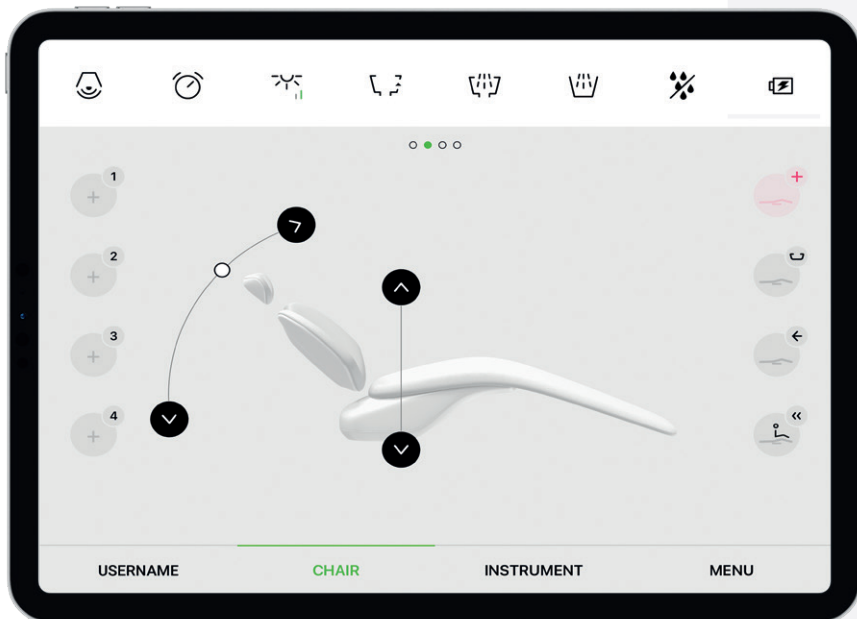

Model Pro 700

Voliteľné horné alebo dolné vedenie nástrojov

Konvertibilita
(pre pravú aj ľavú stranu)

Nesená súprava

6 zubárskych nástrojov
na stolíku lekára

Synchronizovaný pohyb sedáka
a opierky chrbta *

Automatický pohon misy *

Voliteľný bezdrôtový multifunkčný nožný ovládač

Kompletné lakovanie súpravy v bielej
polomatnej farbe *

Prispôsobiteľnosť farby čalúnenia

Prispôsobiteľnosť farby pľuvadlového bloku

—

Model Pro 800

Voliteľné horné alebo dolné vedenie nástrojov

—

Stacionárna súprava

6 zubárskych nástrojov
na stolíku lekára

Synchronizovaný pohyb sedáka
a opierky chrbta *

Automatický pohon misy **

Voliteľný bezdrôtový multifunkčný nožný ovládač

Kompletné lakovanie súpravy v bielej
polomatnej farbe *

Prispôsobiteľnosť farby čalúnenia

Prispôsobiteľnosť farby pľuvadlového bloku

Možnosť pripojiť intraorálny röntgen