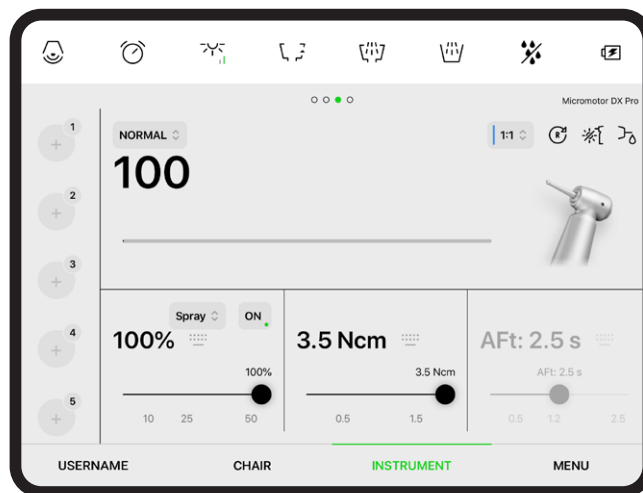

Automatické prepínanie nástrojov.

Jednoduché prepínanie medzi jednotlivými nástrojmi a prednastavenými parametrami zefektívňuje liečebný proces a šetrí drahocenný čas.