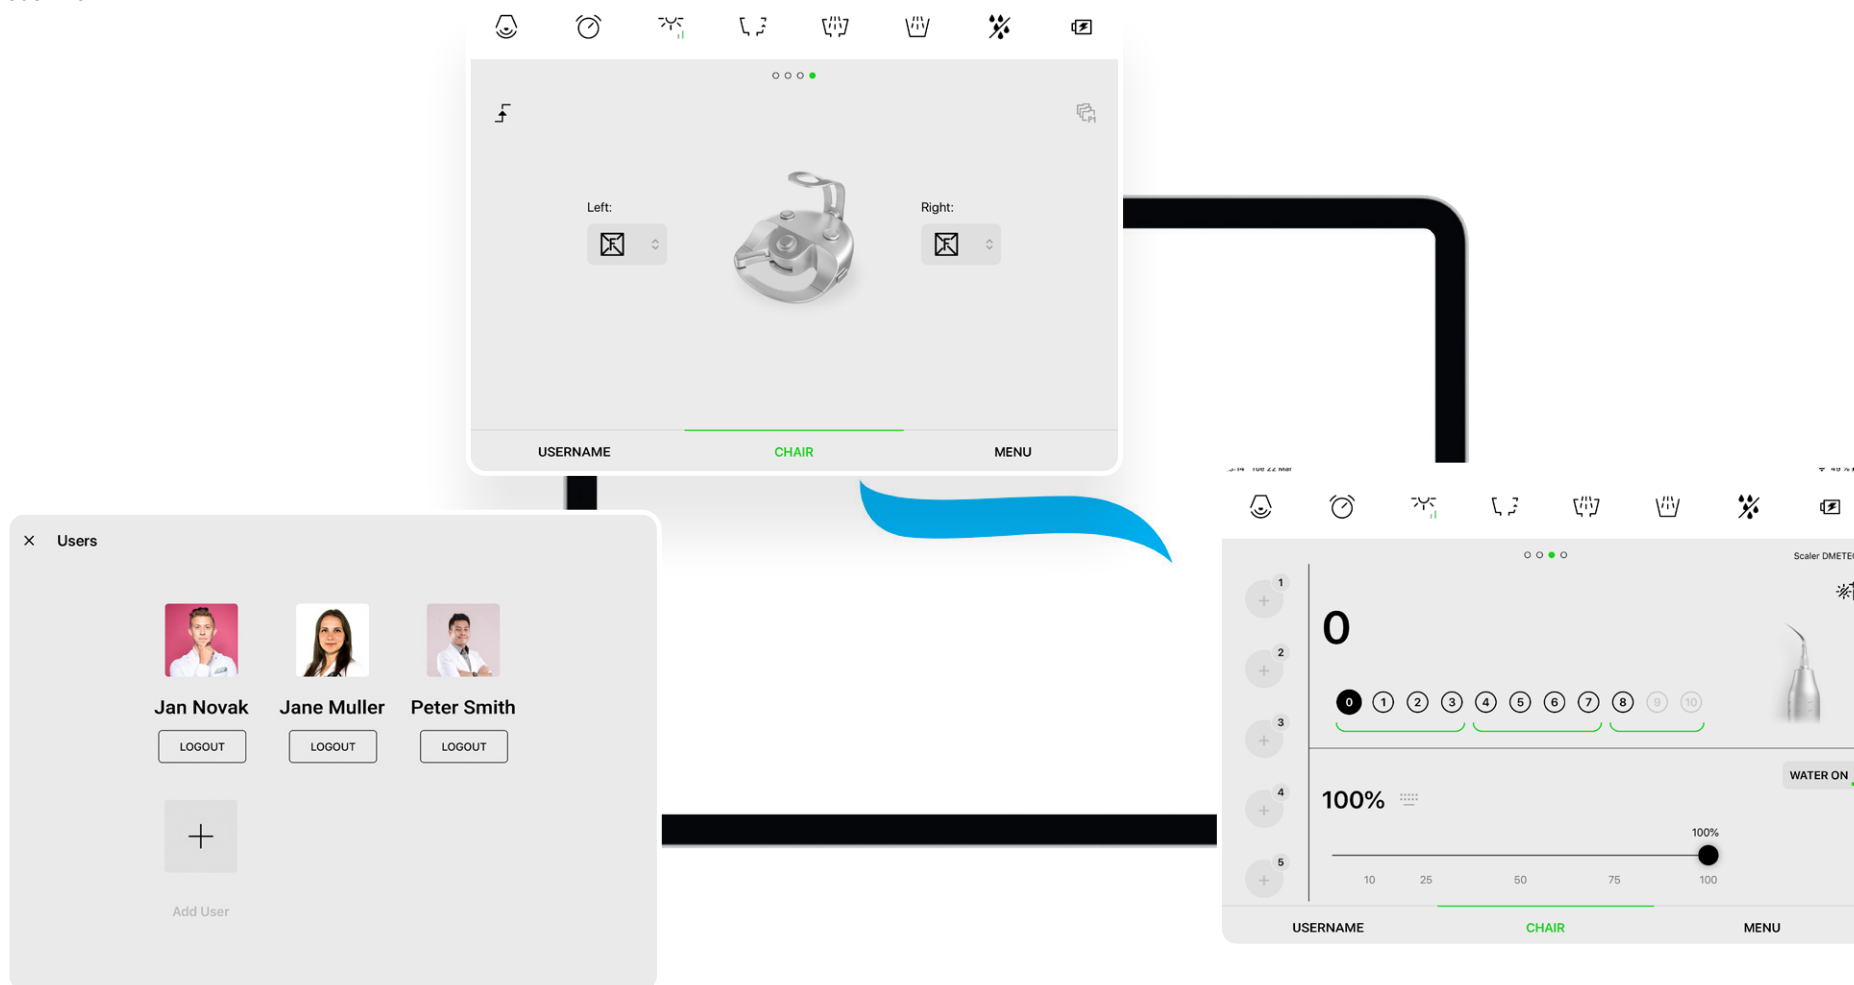

Flexibilné a otvorené riešenia.

Použite Váš tablet ako zdroj údajov o pacientoch, ich RTG snímky, fotografie a zvýšte tak mieru akceptácie Vami navrhovanej liečby.

Mikromotor

Vstavaná funkcia ENDO

Integrovaná funkcia implantátu

Nastavenie Ultrazvukového odstraňovača zubného kameňa (UOZK)

Vyberte si svoj UOZK.

Prehľad UOZK kompatibilných s Model Pro:

Scaler	PERIO	ENDO	SCALING & GENERAL	BOOST
Satelec SP XinetiC	●	●	●	
Satelec NEWTRON	●	●	●	●
Satelec NEWTRON LED	●	●	●	●
NSK VA170	●	●	●	
NSK VA170 LED	●	●	●	
WOODPECKER		●	●	

EMS

EMS ostraňovače zubného kameňa nemajú špecifickú funkciu. Miera intenzity je od 0-10 a zahŕňa všetky módy.

Vyberte si svojho hráča.

Práca s Model Pro predstavuje jedinečný zážitok. Nastavte si svoje osobné preferencie polôh kresla, parametre nástrojov, intenzitu svetla, hygienu a iné užitočné veci. Môžete vytvoriť neobmedzené množstvo predvolených nastavení a užívateľských účtov tak, aby vyhovovali potrebám celého vášho zubárskeho tímu bez kompromisov.

Ako hodinky.

Aplikácia Diplomat Connect vykonáva základnú diagnostiku systému automaticky. Dokáže analyzovať a poslať informácie o prípadných chybách priamo našim technológom a udržiava firmware Vašej zubárskej jednotky vždy aktualizovaný. Táto funkcia výrazne eliminuje prestoje Vášho Model Pro.