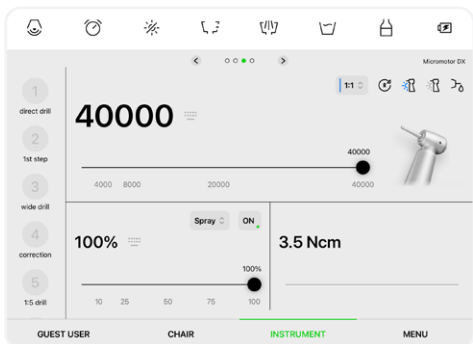

Ovládajte Vašu súpravu.

Ovládajte Vašu súpravu jednoducho, intuitívne, moderne. Uložte si svoje obľúbené preferencie pre ešte lepší výkon.

Majte svoje nástroje pod kontrolou.

Intuitívne používateľské rozhranie vám umožní rýchly prístup ku všetkým nastaveniam nástrojov.

Flexibilné a otvorené riešenia.

Použite Váš tablet ako zdroj údajov o pacientoch, ich RTG snímky, fotografie a zvýšte tak mieru akceptácie Vami navrhovanej liečby.

Mikromotor

Vstavaná funkcia ENDO

Integrovaná funkcia implantátu