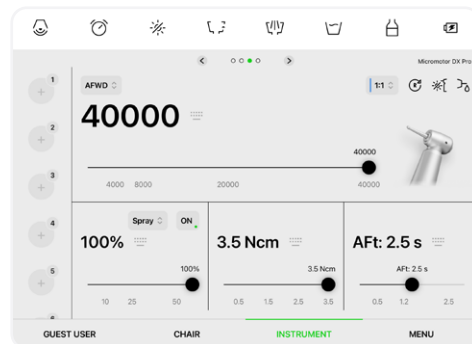

Aplikácia Diplomat Connect je integrovaná do Model Pro a pomáha ovládať a automatizovať zubnú súpravu a inteligentné nástroje len niekoľkými ťuknutiami. Aplikácia beží na sprievodnom tablete a so zubárskou súpravou je prepojená prostredníctvom Bluetooth.

Ovládajte Vašu súpravu.

Ovládajte Vašu súpravu jednoducho, intuitívne, moderne. Uložte si svoje obľúbené preferencie pre ešte lepší výkon.

Majte svoje nástroje pod kontrolou.

Intuitívne používateľské rozhranie vám umožní rýchly prístup ku všetkým nastaveniam nástrojov.

Flexibilné a otvorené riešenia.

Použite Váš tablet ako zdroj údajov o pacientoch, ich RTG snímky, fotografie a zvýšte tak mieru akceptácie Vami navrhovanej liečby.

Mikromotor

Vstavaná funkcia ENDO

Integrovaná funkcia implantátu