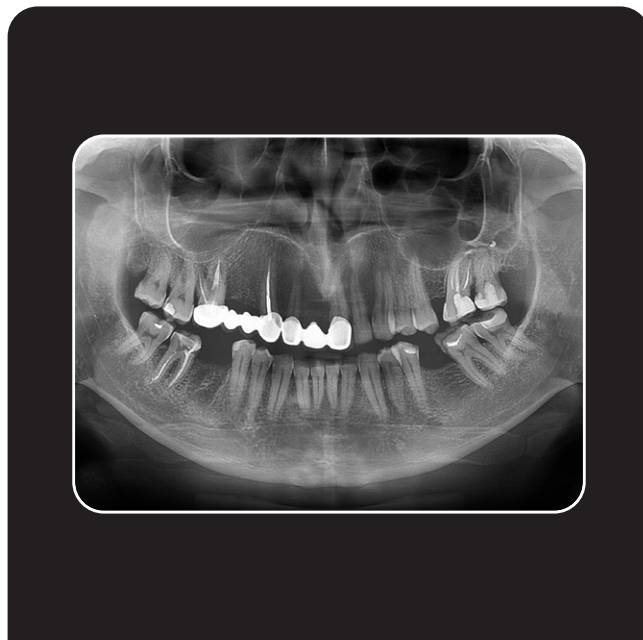

Integrácia zobrazovacieho softvéru.

S Vašou novou inteligentnou zubárskou súpravou už nemusíte behať od stola ku pacientovi, aby ste si prezreli jeho snímky. Tie môžete odprezentovať pomocou tabletu či monitoru počas toho, ako je pohodlne usadený v kresle.