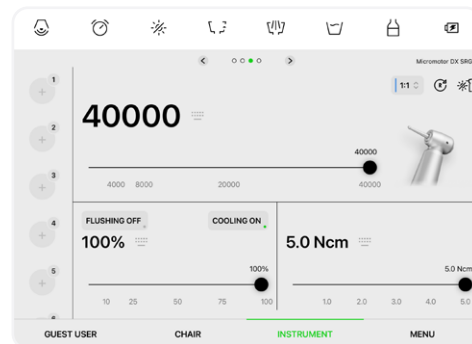

Ovládajte Vašu súpravu.

Ovládajte Vašu súpravu jednoducho, intuitívne, moderne. Uložte si svoje obľúbené preferencie pre ešte lepší výkon.

Majte svoje nástroje pod kontrolou.

Intuitívne používateľské rozhranie vám umožní rýchly prístup ku všetkým nastaveniam nástrojov.

Flexibilné a otvorené riešenia.

Použite Váš tablet ako zdroj údajov o pacientoch, ich RTG snímky, fotografie a zvýšte tak mieru akceptácie Vami navrhovanej liečby.

Mikromotor

Vstavaná funkcia ENDO

Integrovaná funkcia implantátu