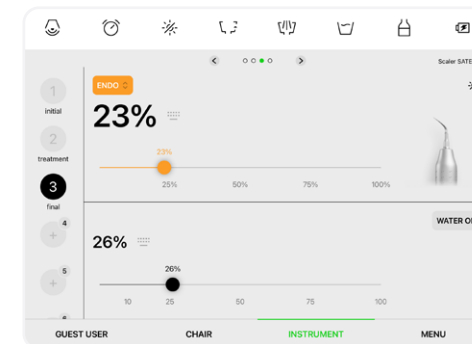

Flexibilné a otvorené riešenia.

Použite Váš tablet ako zdroj údajov o pacientoch, ich RTG snímky, fotografie a zvýšte tak mieru akceptácie Vami navrhovanej liečby.

Mikromotor

Vstavaná funkcia ENDO

Integrovaná funkcia implantátu