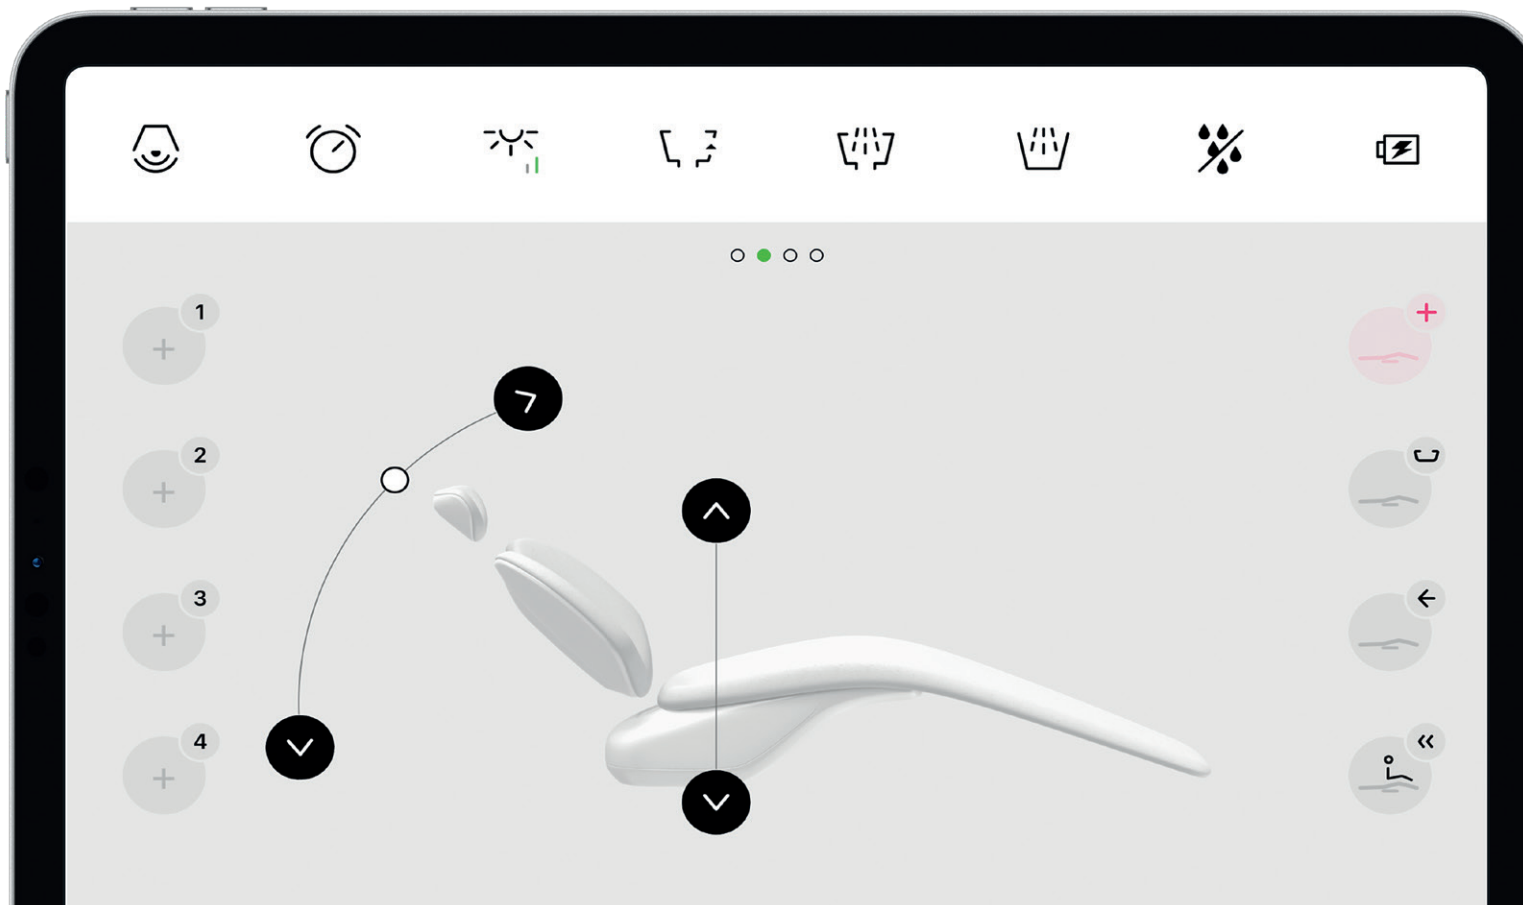

NOK

Nastaviteľný cez aplikáciu Diplomat Connect.

UNO

Nastaviteľný cez aplikáciu Diplomat Connect. Odporúčaný pre optimálne držanie tela.

SWING

Horizontálne ovládaný multifunkčný nožný ovládač na ovládanie prístrojov, kresla a vodnej jednotky. So zlepšenou ergonómiou a jednoduchým ovládaním striekania prístrojov pomocou páky.

Rameno navyše sa vždy hodí.

Stolík asistenta je k dispozícii buď na základnom alebo pantografickom ramene. V prípade, že si vyberiete pantografické rameno, získate pre Váš tím viac miesta.

Inteligentný pri každodennej agende.

Budúcnosť je teraz. Digitalizujte svoje každodenné činnosti pomocou Model Pro a jeho inteligentným funkciám, ktoré nielenže zlepšia Váš každodenný pracovný proces, ale ohromia aj Vašich pacientov.

Aplikácia Diplomat Connect.

Aplikácia Diplomat Connect je integrovaná do Model Pro a pomáha ovládať a automatizovať zubnú súpravu a inteligentné nástroje len niekoľkými ťuknutiami. Aplikácia beží na sprievodnom tablete a so zubárskou súpravou je prepojená prostredníctvom Bluetooth.