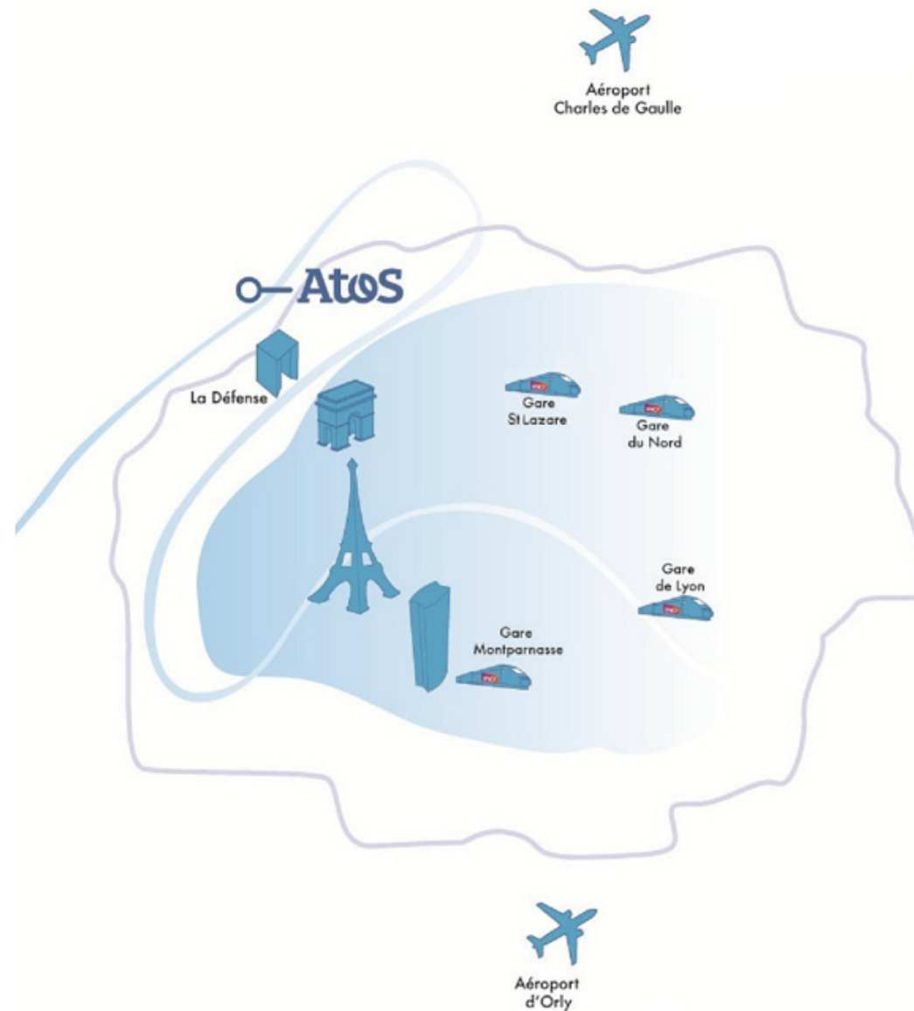

Campus Atos

Plan d'accès / *Access plan*

Atos - River Ouest - 80 Quai Voltaire - 95870 Bezons

Your business technologists. Powering progress

Atos

Atos en Ile de France

En voiture par l'A86

- ▶ **A partir de Paris**, prendre la direction de Colombes, Saint-Denis, Cergy Pontoise
- ▶ **A partir de Cergy-Pontoise**, prendre la direction Nanterre, La Défense, Paris-Porte Maillot
- ▶ Prendre **la sortie 2A ou 2** Colombes, Petit-Colombes, La Garenne-Colombes, Bezons
- ▶ Au croisement avec le boulevard Charles de Gaulle prendre le pont de Bezons
- ▶ Après le pont, prendre les quais sur la droite direction River Ouest, prendre la sortie River Ouest à gauche
- ▶ Ou la rue Jean Jaurès à droite après le MC Donald's
- ▶ Le parking vous est ouvert

En transport en commun (Tram T2)

- ▶ A partir du 19 novembre 2012 avec le Tram T2
 - Depuis **Paris Porte de Versailles jusqu'à Bezons via La Défense Grand Arche**
 - **De 5h30 du matin à 1h du matin le lendemain**
 - De 7h à 10h et de 16h à 20h : une rame toutes les 4' à 6'
 - De 10h à 16h : une rame toutes les 9'
 - Avant 7h et après 20h : une rame toutes les 9' à 15'
 - Après 22h : une rame toutes les 15'
 - Après 23h : une rame toutes les 20'

Il est important de noter qu'en cas de souci de transport sur le Tram T2 il est essentiel d'utiliser les lignes de bus RATP 272, 367, 262 ou bien les navettes Atos/Savac.

A pied de Station T2 à River Ouest

En transport en commun (Navettes)

► Depuis le **Gare Argenteuil (Transilien)**

- En provenance de la gare SNCF de St-Lazare. L'arrêt est situé sur le trottoir de l'église Evangélique située en face de la gare au 29, Bld Karl Marx à Argenteuil