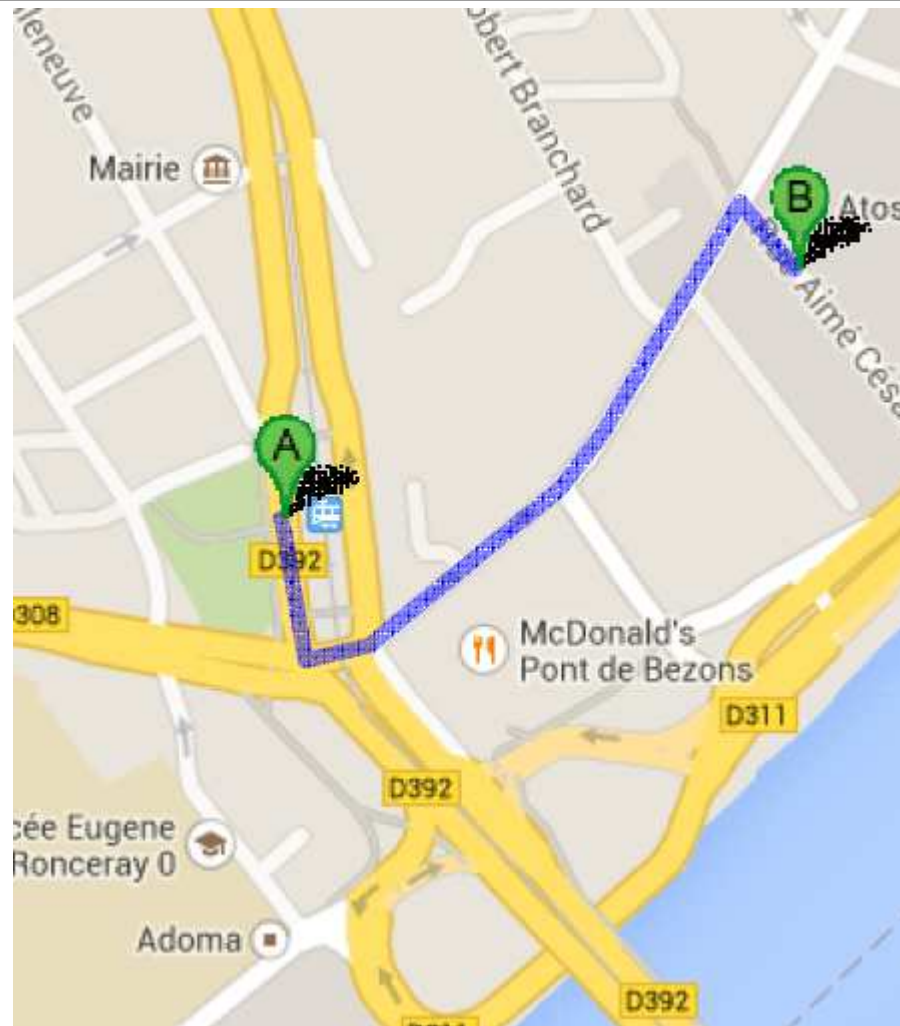

Campus Atos

Plan d'accès / *Access plan*

Atos - River Ouest - 80 Quai Voltaire - 95870 Bezons

Your business technologists. Powering progress

Atos

Atos en Ile de France

En voiture par l'A86

- ▶ **A partir de Paris**, prendre la direction de Colombes, Saint-Denis, Cergy Pontoise
- ▶ **A partir de Cergy-Pontoise**, prendre la direction Nanterre, La Défense, Paris-Porte Maillot
- ▶ Prendre **la sortie 2A ou 2** Colombes, Petit-Colombes, La Garenne-Colombes, Bezons
- ▶ Au croisement avec le boulevard Charles de Gaulle prendre le pont de Bezons
- ▶ Après le pont, prendre les quais sur la droite direction River Ouest, prendre la sortie River Ouest à gauche
- ▶ Ou la rue Jean Jaurès à droite après le MC Donald's
- ▶ Le parking vous est ouvert

En transport en commun (Tram T2)

- ▶ A partir du 19 novembre 2012 avec le Tram T2
 - Depuis **Paris Porte de Versailles jusqu'à Bezons via La Défense Grand Arche**
 - **De 5h30 du matin à 1h du matin le lendemain**
 - De 7h à 10h et de 16h à 20h : une rame toutes les 4' à 6'
 - De 10h à 16h : une rame toutes les 9'
 - Avant 7h et après 20h : une rame toutes les 9' à 15'
 - Après 22h : une rame toutes les 15'
 - Après 23h : une rame toutes les 20'

Il est important de noter qu'en cas de souci de transport sur le Tram T2 il est essentiel d'utiliser les lignes de bus RATP 272, 367, 262 ou bien les navettes Atos/Savac.

A pied de Station T2 à River Ouest

En transport en commun (Navettes)

► Depuis le **Gare Argenteuil (Transilien)**

- En provenance de la gare SNCF de St-Lazare. L'arrêt est situé sur le trottoir de l'église Evangélique située en face de la gare au 29, Bld Karl Marx à Argenteuil