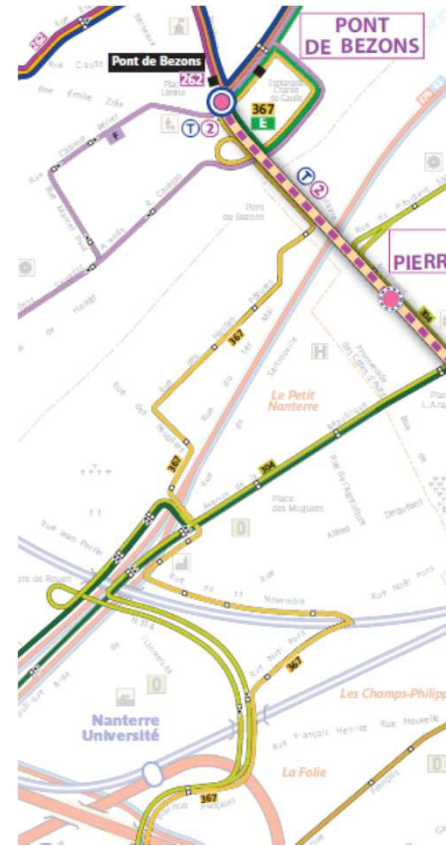

Campus Atos

Plan d'accès / *Access plan*

Atos - River Ouest - 80 Quai Voltaire - 95870 Bezons

Your business technologists. Powering progress

Atos

Atos en Ile de France

En voiture par l'A86

- ▶ **A partir de Paris**, prendre la direction de Colombes, Saint-Denis, Cergy Pontoise
- ▶ **A partir de Cergy-Pontoise**, prendre la direction Nanterre, La Défense, Paris-Porte Maillot
- ▶ Prendre **la sortie 2A ou 2** Colombes, Petit-Colombes, La Garenne-Colombes, Bezons
- ▶ Au croisement avec le boulevard Charles de Gaulle prendre le pont de Bezons
- ▶ Après le pont, prendre les quais sur la droite direction River Ouest, prendre la sortie River Ouest à gauche
- ▶ Ou la rue Jean Jaurès à droite après le MC Donald's
- ▶ Le parking vous est ouvert

Il est important de noter qu'en cas de souci de transport sur le Tram T2 il est essentiel d'utiliser les lignes de bus RATP 272, 367, 262 ou bien les navettes Atos/Savac.

A pied de Station T2 à River Ouest

En transport en commun (Lignes RATP)

RATP 272

Gare d'Argenteuil /Sartrouville

RATP 367

Gare de Rueil (RER A) / Pont de Bezons via Nanterre Université

En transport en commun (Lignes RATP)

RATP 262

Maisons-Laffitte (RER A) / Pont de Bezons

En transport en commun (Navettes)

► Depuis le **Gare Argenteuil (Transilien)**

- En provenance de la gare SNCF de St-Lazare. L'arrêt est situé sur le trottoir de l'église Evangélique située en face de la gare au 29, Bld Karl Marx à Argenteuil