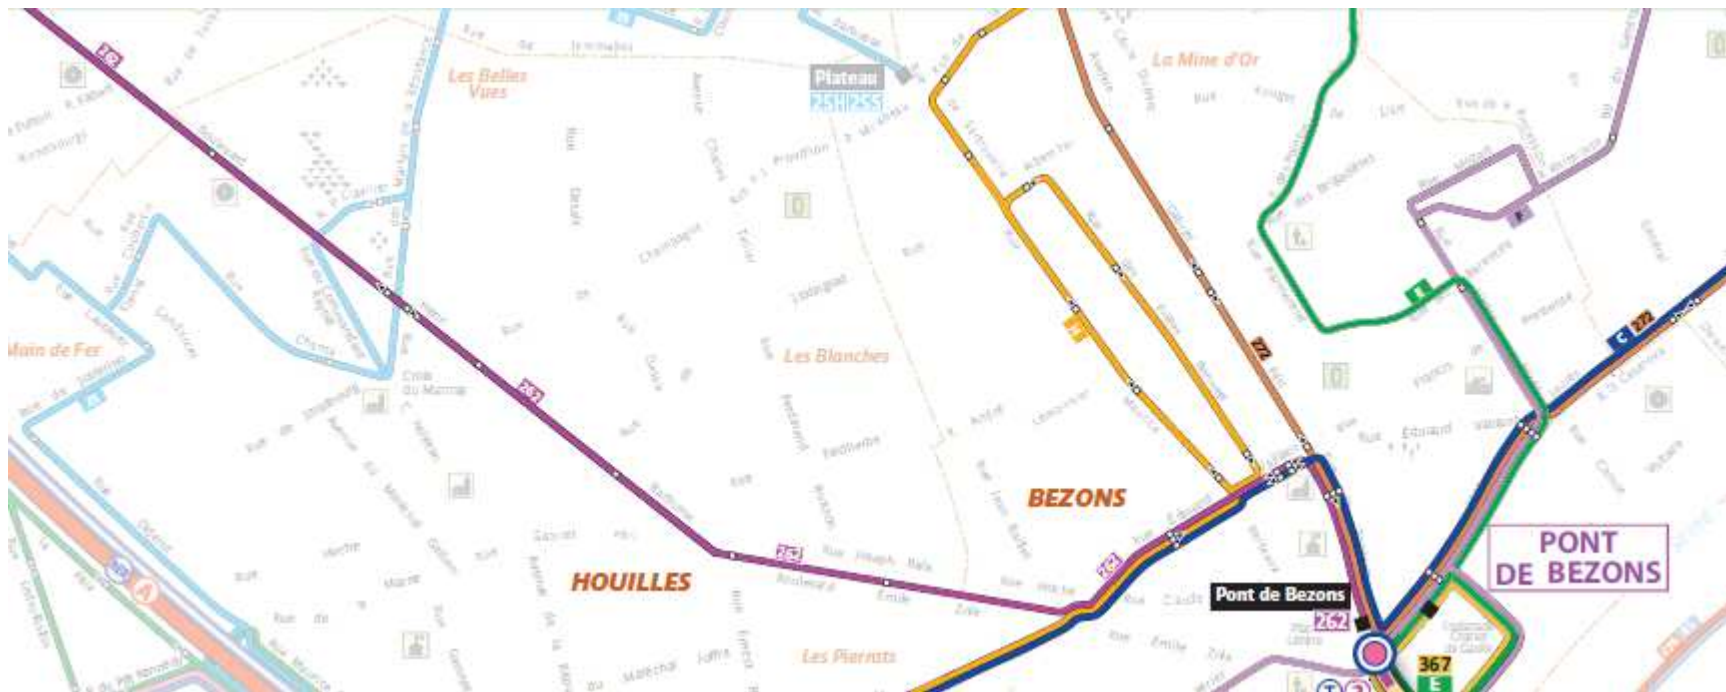

Campus Atos

Plan d'accès / *Access plan*

Atos - River Ouest - 80 Quai Voltaire - 95870 Bezons

Your business technologists. Powering progress

Atos

Atos en Ile de France

En voiture par l'A86

- ▶ **A partir de Paris**, prendre la direction de Colombes, Saint-Denis, Cergy Pontoise
- ▶ **A partir de Cergy-Pontoise**, prendre la direction Nanterre, La Défense, Paris-Porte Maillot
- ▶ Prendre **la sortie 2A ou 2** Colombes, Petit-Colombes, La Garenne-Colombes, Bezons
- ▶ Au croisement avec le boulevard Charles de Gaulle prendre le pont de Bezons
- ▶ Après le pont, prendre les quais sur la droite direction River Ouest, prendre la sortie River Ouest à gauche
- ▶ Ou la rue Jean Jaurès à droite après le MC Donald's
- ▶ Le parking vous est ouvert

Il est important de noter qu'en cas de souci de transport sur le Tram T2 il est essentiel d'utiliser les lignes de bus RATP 272, 367, 262 ou bien les navettes Atos/Savac.

A pied de Station T2 à River Ouest

En transport en commun (Lignes RATP)

RATP 272

Gare d'Argenteuil /Sartrouville

RATP 367

Gare de Rueil (RER A) / Pont de Bezons via Nanterre Université

En transport en commun (Lignes RATP)

RATP 262

Maisons-Laffitte (RER A) / Pont de Bezons

En transport en commun (Navettes)

► Depuis le **Gare Argenteuil (Transilien)**

- En provenance de la gare SNCF de St-Lazare. L'arrêt est situé sur le trottoir de l'église Evangélique située en face de la gare au 29, Bld Karl Marx à Argenteuil