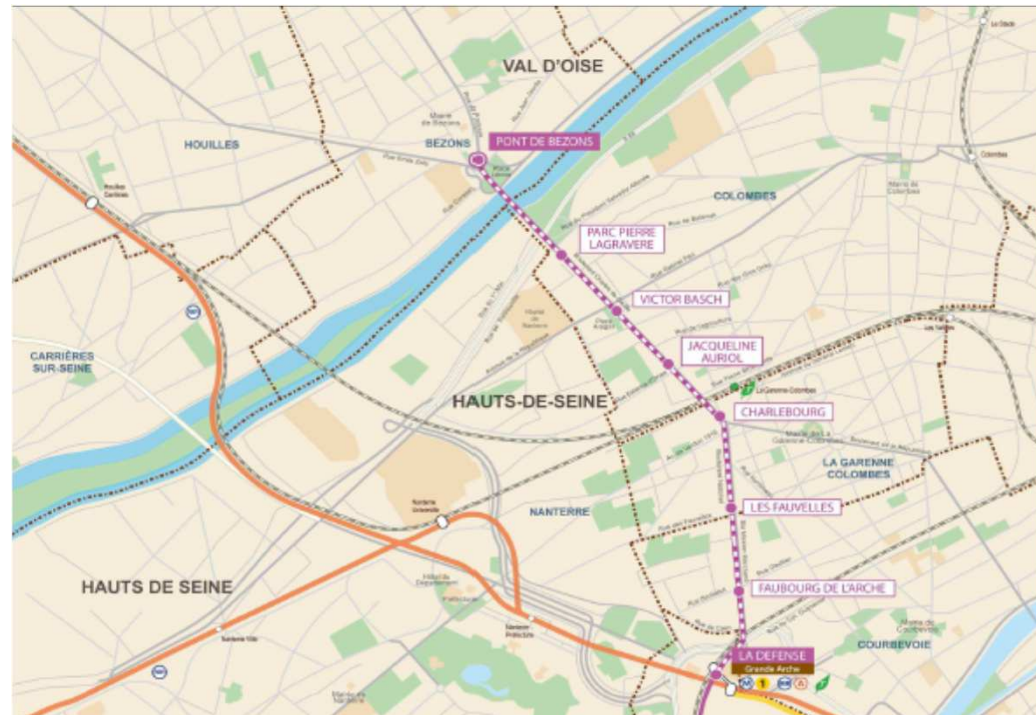

Campus Atos

Plan d'accès / *Access plan*

Atos - River Ouest - 80 Quai Voltaire - 95870 Bezons

Your business technologists. Powering progress

Atos

Atos en Ile de France

En voiture par l'A86

- ▶ **A partir de Paris**, prendre la direction de Colombes, Saint-Denis, Cergy Pontoise
- ▶ **A partir de Cergy-Pontoise**, prendre la direction Nanterre, La Défense, Paris-Porte Maillot
- ▶ Prendre **la sortie 2A ou 2** Colombes, Petit-Colombes, La Garenne-Colombes, Bezons
- ▶ Au croisement avec le boulevard Charles de Gaulle prendre le pont de Bezons
- ▶ Après le pont, prendre les quais sur la droite direction River Ouest, prendre la sortie River Ouest à gauche
- ▶ Ou la rue Jean Jaurès à droite après le MC Donald's
- ▶ Le parking vous est ouvert

En transport en commun (Tram T2)

- ▶ A partir du 19 novembre 2012 avec le Tram T2
 - Depuis **Paris Porte de Versailles jusqu'à Bezons via La Défense Grand Arche**
 - **De 5h30 du matin à 1h du matin le lendemain**
 - De 7h à 10h et de 16h à 20h : une rame toutes les 4' à 6'
 - De 10h à 16h : une rame toutes les 9'
 - Avant 7h et après 20h : une rame toutes les 9' à 15'
 - Après 22h : une rame toutes les 15'
 - Après 23h : une rame toutes les 20'

Il est important de noter qu'en cas de souci de transport sur le Tram T2 il est essentiel d'utiliser les lignes de bus RATP 272, 367, 262 ou bien les navettes Atos/Savac.

A pied de Station T2 à River Ouest

En transport en commun (Navettes)

► Depuis le **Gare Argenteuil (Transilien)**

- En provenance de la gare SNCF de St-Lazare. L'arrêt est situé sur le trottoir de l'église Evangélique située en face de la gare au 29, Bld Karl Marx à Argenteuil