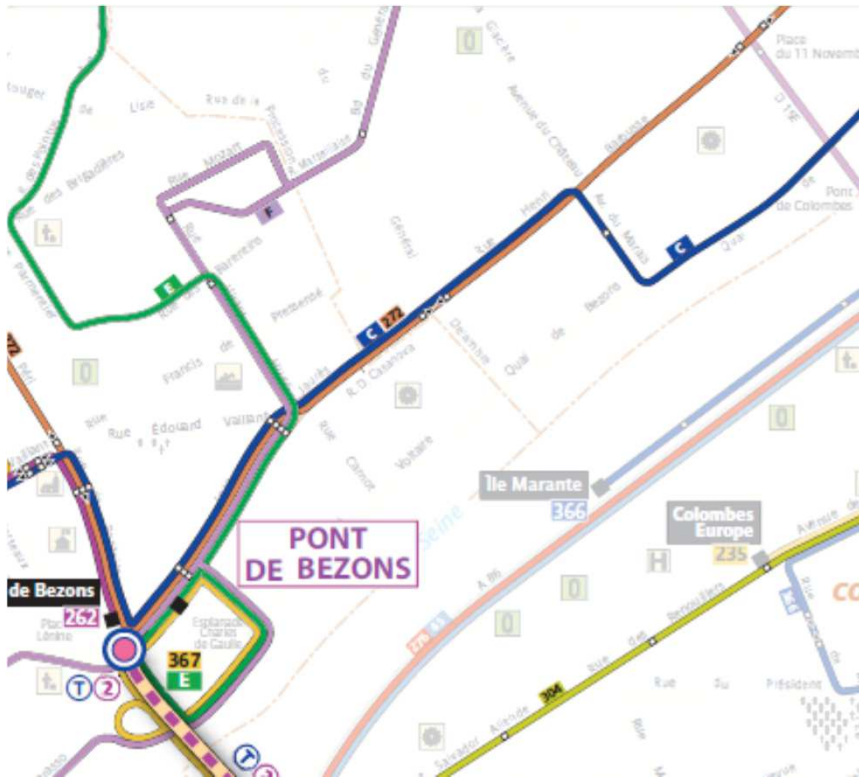

Campus Atos

Plan d'accès / *Access plan*

Atos - River Ouest - 80 Quai Voltaire - 95870 Bezons

Your business technologists. Powering progress

Atos

Atos en Ile de France

En voiture par l'A86

- ▶ **A partir de Paris**, prendre la direction de Colombes, Saint-Denis, Cergy Pontoise
- ▶ **A partir de Cergy-Pontoise**, prendre la direction Nanterre, La Défense, Paris-Porte Maillot
- ▶ Prendre **la sortie 2A ou 2** Colombes, Petit-Colombes, La Garenne-Colombes, Bezons
- ▶ Au croisement avec le boulevard Charles de Gaulle prendre le pont de Bezons
- ▶ Après le pont, prendre les quais sur la droite direction River Ouest, prendre la sortie River Ouest à gauche
- ▶ Ou la rue Jean Jaurès à droite après le MC Donald's
- ▶ Le parking vous est ouvert

Il est important de noter qu'en cas de souci de transport sur le Tram T2 il est essentiel d'utiliser les lignes de bus RATP 272, 367, 262 ou bien les navettes Atos/Savac.

A pied de Station T2 à River Ouest

En transport en commun (Lignes RATP)

RATP 272

Gare d'Argenteuil /Sartrouville

RATP 367

Gare de Rueil (RER A) / Pont de Bezons via Nanterre Université

En transport en commun (Lignes RATP)

RATP 262

Maisons-Laffitte (RER A) / Pont de Bezons

En transport en commun (Navettes)

► Depuis le **Gare Argenteuil (Transilien)**

- En provenance de la gare SNCF de St-Lazare. L'arrêt est situé sur le trottoir de l'église Evangélique située en face de la gare au 29, Bld Karl Marx à Argenteuil