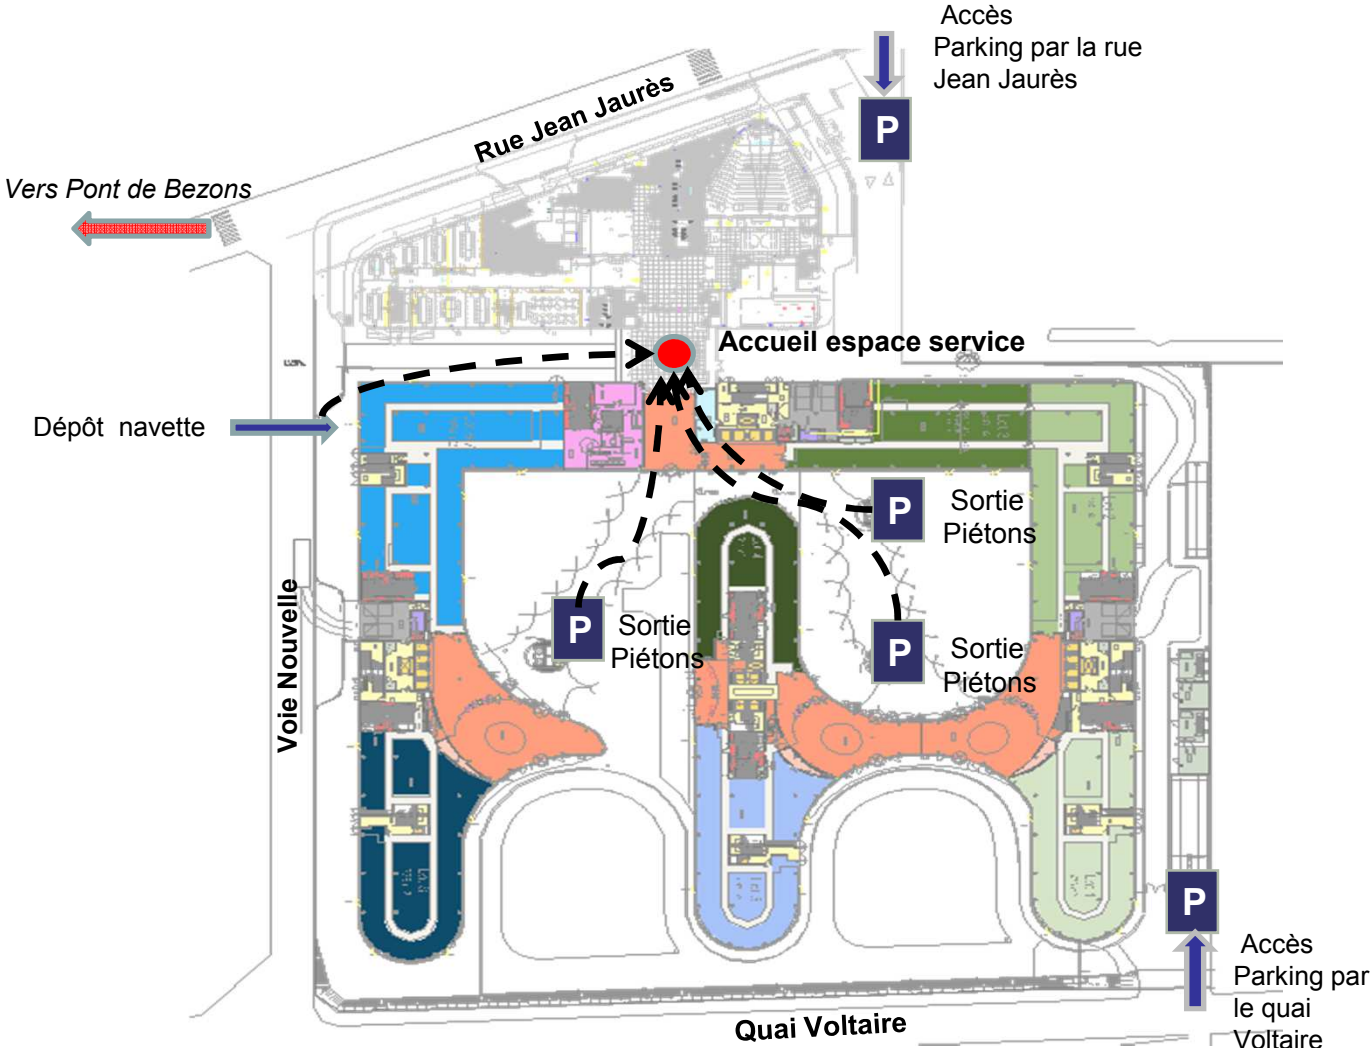

Se repérer à River Ouest